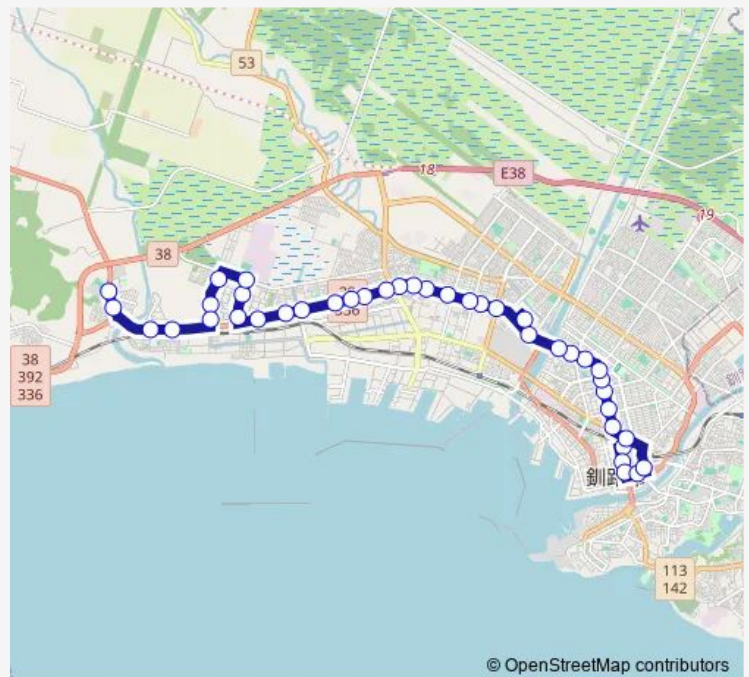

Saturday —

Sunday —

Route info

Direction: 釧路駅前バスターミナル

Stops: 36

Trip Duration: 0 hour 45 min

■ 大楽毛線

BusMaps

鳥取分岐 (A)

鳥取大通り9丁目

星が浦大通り1丁目

星が浦ショッピングセンター

星が浦大通り2丁目

星が浦大通り3丁目

星が浦大通り4丁目

星が浦大通り5丁目