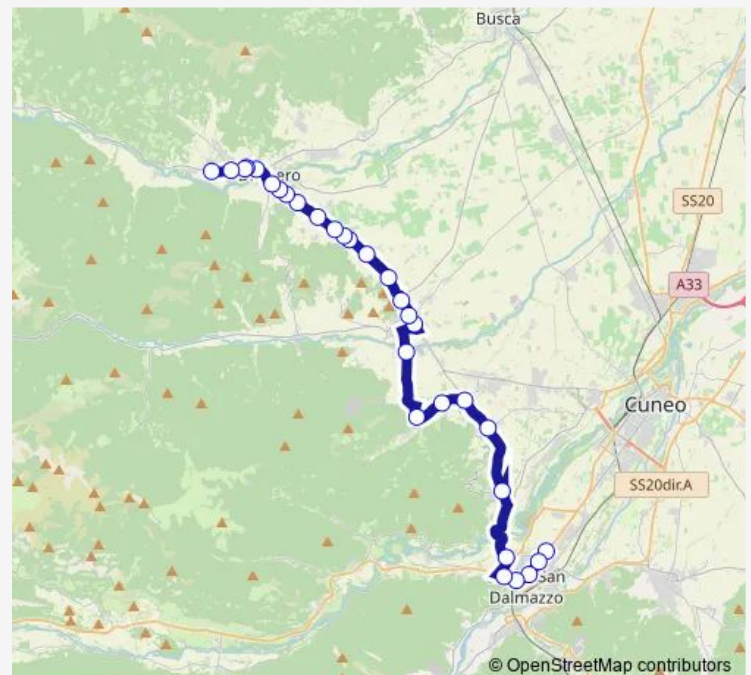

Saturday —

Sunday —

Route info

Direction: Borgo S.Dalmazzo - Cometto

Stops: 30

Trip Duration: 0 hour 40 min

Dronero - Laterizi

Dronero - VIA Donne

Dronero - Falci

Dronero - Ponte Maira

Dronero - Dronero

Dronero - Piazza XX Settembre

Dronero - Viale Sarrea 2

Dronero - Viale Sarrea 1

Dronero - Alberghiero

Direction

Dronero - Alberghiero — Cuneo - Stazione Fs

50 stops

[Open route schedule](#)

Dronero - Alberghiero

Dronero - Viale Sarrea 1

Dronero - Viale Sarrea 2

Dronero - Piazza XX Settembre

Dronero - Dronero