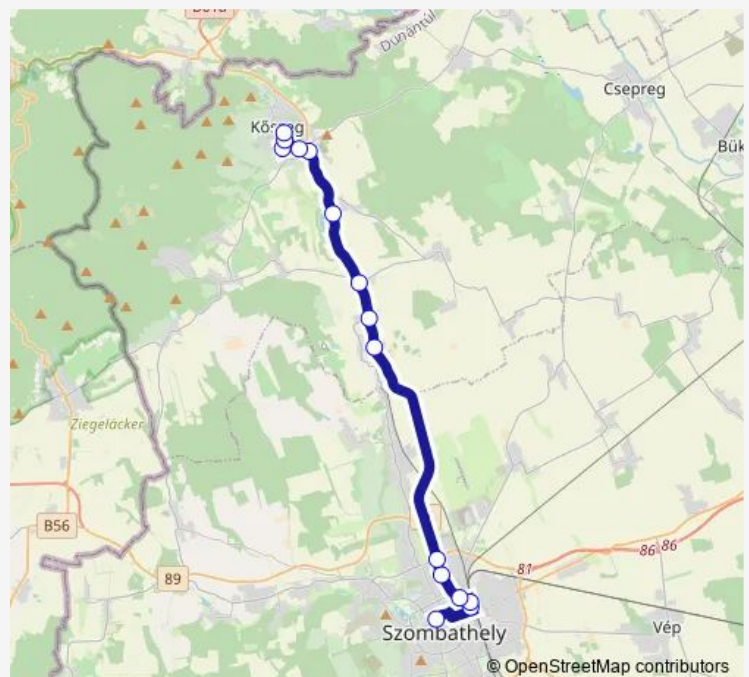

Kőszeg (Kőszegfalva), vasúti megállóhely

Kőszeg, vasútállomás

Kőszeg, Szent Lénárd utca

Kőszeg, Kiss János lakótelep

Kőszeg, Hősi Emlékmű

Kőszeg, autóbusz-állomás

Route schedule

Szombathely, autóbusz-állomás — Kőszeg, autóbusz-állomás

Monday 13:20

Tuesday 13:20

Wednesday 13:10-13:20

Thursday 13:20

Friday 13:10-13:20

Saturday —

Sunday —

Route info

Direction: Szombathely, autóbusz-állomás

Stops: 15

Trip Duration: 0 hour 37 min

6603 — Szombathely - Kőszeg

Direction

Szombathely, autóbusz-állomás — Kőszeg, autóbusz-állomás

11 stops

[Open route schedule](#)

Thursday 06:45-16:30

Friday 06:45-16:30

Saturday —

Sunday —

Route info

Direction: Szombathely, autóbusz-állomás

Stops: 11

Trip Duration: 0 hour 28 min