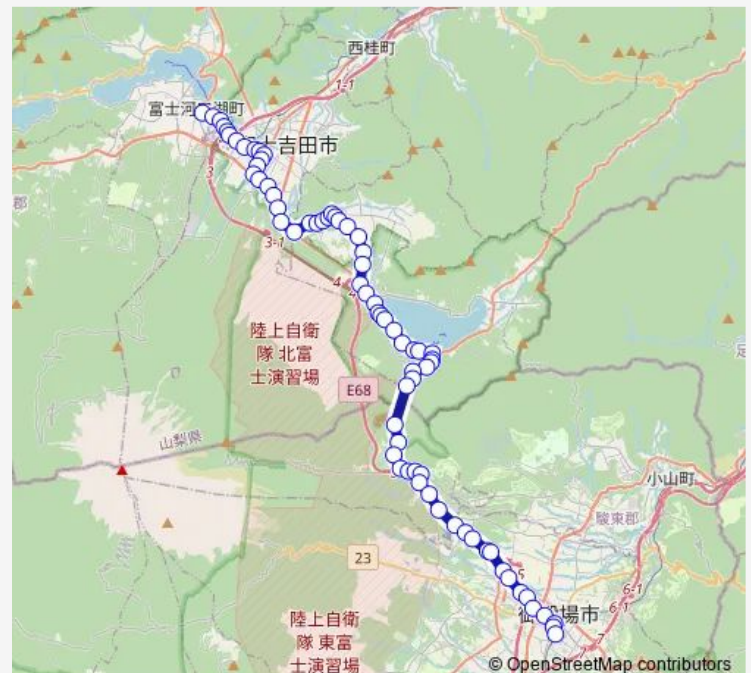

サンパークふじ前

忍野入口

Route schedule

河口湖駅 — 御殿場駅

Monday 18:30

Tuesday 18:30

Wednesday 18:30

Thursday 18:30

Friday 18:30

Saturday 18:30

Sunday 18:30

Route info

Direction: 河口湖駅

Stops: 72

Trip Duration: 1 hour 15 min

■ 河口湖駅発 御殿場駅 2 番のりば方面行き — 河口湖駅発 御殿場駅 2 番のりば方面行き (【富士五湖】 河口湖駅・ ... **BusMaps**