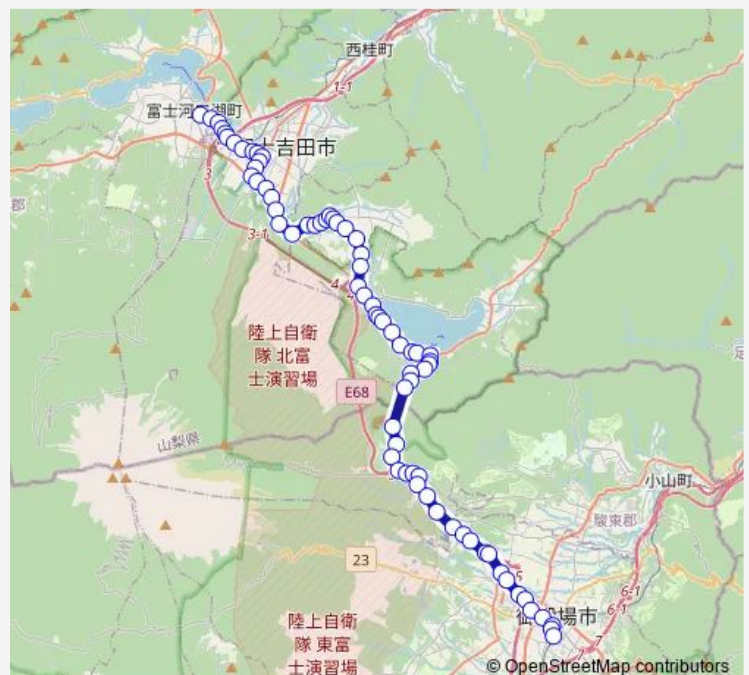

サンパークふじ前

忍野入口

Route schedule

河口湖駅 — 御殿場駅

Monday 18:30

Tuesday 18:30

Wednesday 18:30

Thursday 18:30

Friday 18:30

Saturday 18:30

Sunday 18:30

Route info

Direction: 河口湖駅

Stops: 72

Trip Duration: 1 hour 15 min

忍野しのびの里