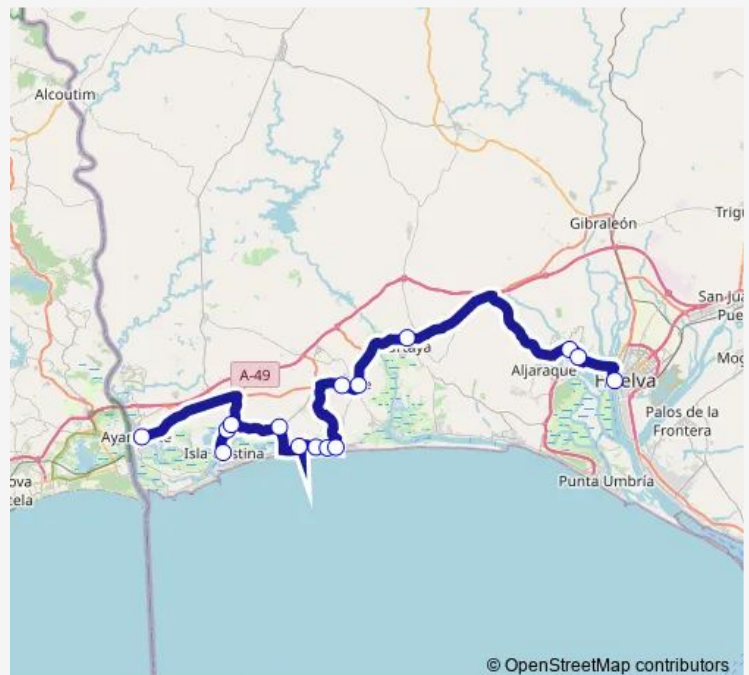

Apeadero Lepe

Bar Consolacion

Bellavista

Corrales V

Estacion De Autobuses

Route schedule

Estacion Ayamonte — Estacion De Autobuses

Monday 07:00-19:00

Tuesday 07:00-19:00

Wednesday 07:00-19:00

Thursday 07:00-19:00

Friday 07:00-19:00

Saturday 07:00-19:30

Sunday 09:00-19:30

Route info

Direction: Estacion Ayamonte

Stops: 15

Trip Duration: 1 hour 40 min

M-912 — Sevilla-Huelva-Isla Cristina-Ayamonte

## Direction

Estacion De Autobuses — Estacion Ayamonte

16 stops

[Open route schedule](#)

Estacion De Autobuses

Corrales

Bellavista V

Cce. Ferreira V