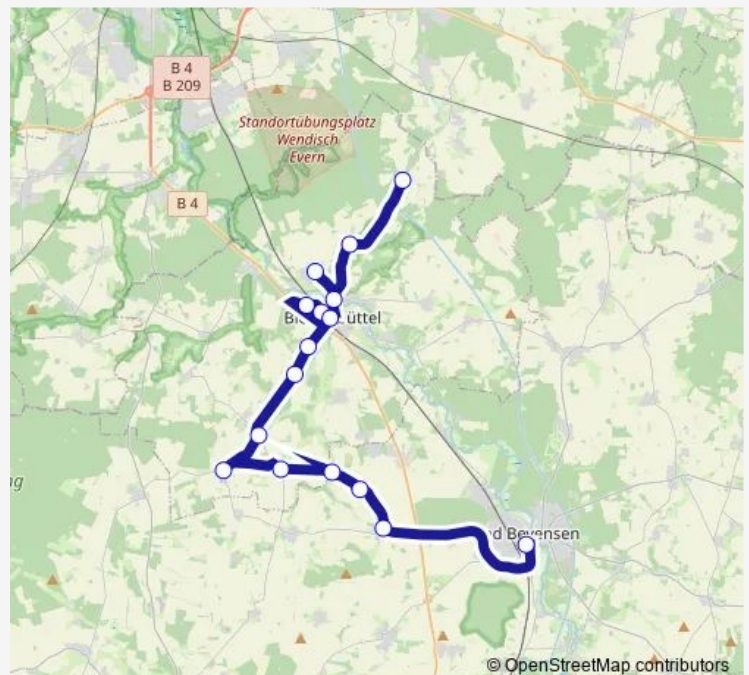

Bienenbüttel Bahnhof

Route schedule

Uelzen Rathaus — Bienenbüttel Bahnhof

Monday 13:19-15:19

Tuesday 13:19-15:19

Wednesday 13:19-15:19

Thursday 13:19-15:19

Friday 13:19-15:19

Saturday —

Sunday —

Route info

Direction: Uelzen Rathaus

Stops: 13

Trip Duration: 0 hour 51 min

Direction

Varendorf — Bienenbüttel Bahnhof

9 stops

[Open route schedule](#)

Varendorf

Bornsen(Bienenbüttel)

Rieste(Bienenbüttel)

Bienenbüttel-Steddorf

Bienenbüttel-Neu Steddorf

Bienenbüttel-Eitzen I

Route info

Direction: Varendorf

Stops: 9

Trip Duration: 0 hour 25 min

Direction

Bienenbüttel-Hohenbostel — Bornsen(Bienenbüttel)

9 stops

[Open route schedule](#)