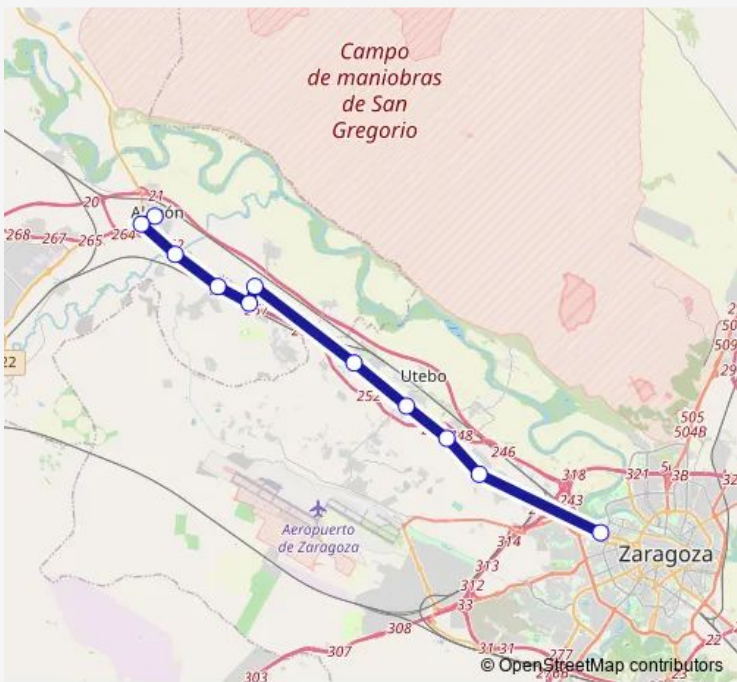

Direction
 Plaza Fernando El Católico — Zaragoza

11 stops

[Open route schedule](#)

- Plaza Fernando El Católico
- Plaza De Los Fueros
- Atades
- Empalme Pinseque
- Villarrapa - Los Faroles/Cruc.
- La Joyosa - Emp. Torres/La Mar
- Meson Yoli 74
- Empalme De Utebo
- Venta El Cano
- Venta El Olivar
- Zaragoza

Route schedule
 Plaza Fernando El Católico — Zaragoza

Monday	14:00
Tuesday	14:00
Wednesday	14:00
Thursday	14:00
Friday	14:00
Saturday	—
Sunday	—

Route info

Direction: Plaza Fernando El Católico

Stops: 11

Trip Duration: 0 hour 30 min