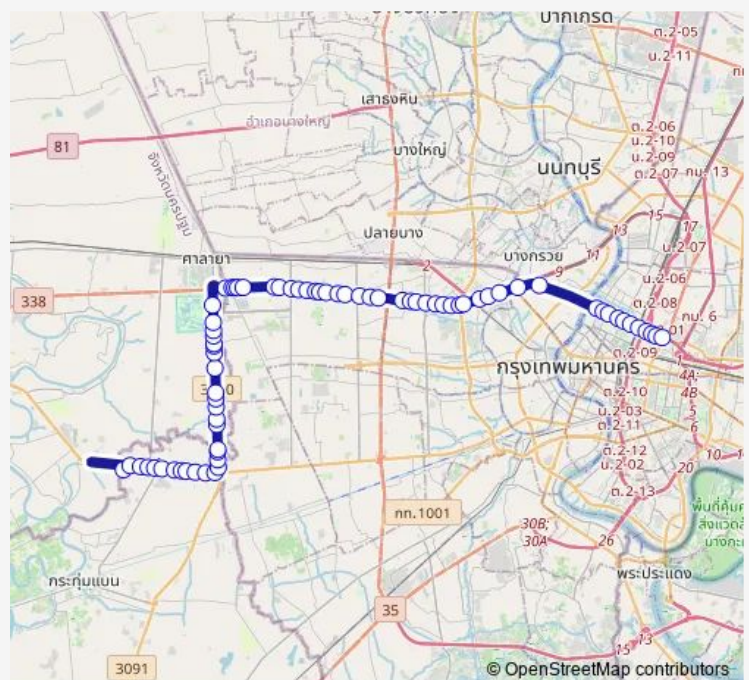

ก่อนแยกสาครเกษม (ฝั่งเพชรเกษม);Before Sakhon Kasem Intersection (Phetkasem side)

หลังแยกสาครเกษม (ฝั่งสาย 4);After Sakhon Kasem Intersection (Sai 4 side)

ตรงข้ามหมู่บ้านพรหมพิทักษ์ 2;Opposite Phrom Phithak 2 Village

ตลาดสินสมบูรณ์;Sinsomboon Market

ศูนย์สุขภาพชุมชน;Health center

ตลาดมาลี;malee market,

บางกอกกรีน ;Bangkok Green

Route schedule

อู่รถเมล์สาย 539 (อ้อมน้อย);Bus Depot 539 (Omnoi)
— อนุสาวรีย์ชัยสมรภูมิ (เกาะพหลโยธิน);Victory Monument (Phahon Yothin)

Monday	00:00
Tuesday	00:00
Wednesday	00:00
Thursday	00:00
Friday	00:00
Saturday	00:00
Sunday	00:00

Route info

Direction: อู่รถเมล์สาย 539 (อ้อมน้อย);Bus Depot 539 (Omnoi)

Stops: 72

Trip Duration: 2 hour 11 min

ซอยกระทู้ล้ม 25;Soi Krathum Lom 25

ตรงข้ามโลตัสพุทธมณฑลสาย 4;Opposite Lotus's Phutthamonthon Sai 4

หมู่บ้านมณฑลทิพย์;Monthonthip Village

ซอยกระทู้ล้ม 1;Soi krathumrom 1,

ตรงข้ามอิมเมจมอลล์; Opposite Image Mall