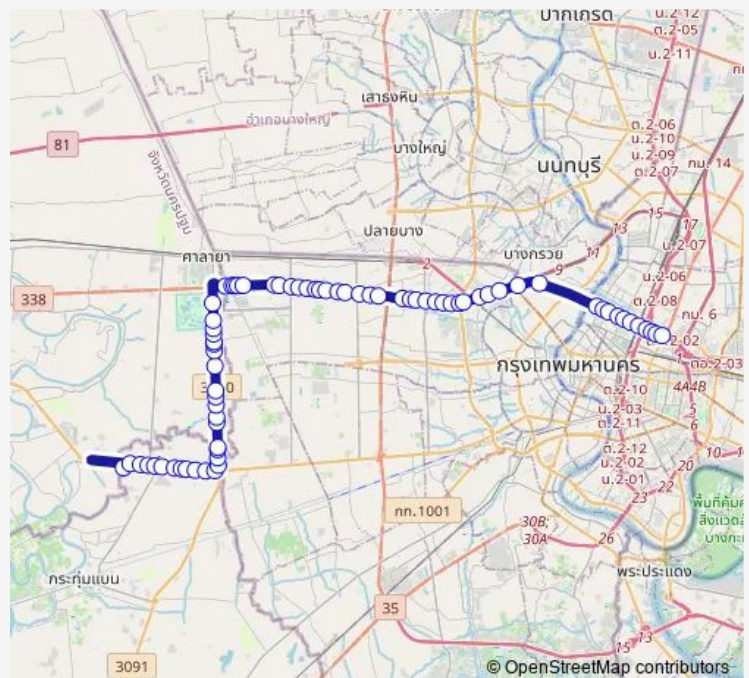

ตลาดสินสมบูรณ์;Sinsomboon Market

ศูนย์สุขภาพชุมชน;Health center

ตลาดมาลี;malee market,

บางกอกกรีน ;Bangkok Green

Route schedule

อู่รถเมล์สาย 539 (อ้อมน้อย);Bus Depot 539 (Omnoi)
— อนุสาวรีย์ชัยสมรภูมิ (เกาะพหลโยธิน);Victory Monument (Phahon Yothin)

Monday	00:00
Tuesday	00:00
Wednesday	00:00
Thursday	00:00
Friday	00:00
Saturday	00:00
Sunday	00:00

Route info

Direction: อู่รถเมล์สาย 539 (อ้อมน้อย);Bus Depot 539 (Omnoi)

Stops: 72

Trip Duration: 2 hour 11 min

ซอยกระทู้ล้ม 25;Soi Krathum Lom 25

ตรงข้ามโลตัสพุทธมณฑลสาย 4;Opposite Lotus's Phutthamonthon Sai 4

หมู่บ้านมณฑลทิพย์;Monthonthip Village

ซอยกระทู้ล้ม 1;Soi krathumrom 1,

ตรงข้ามอิมเมจมอลล์; Opposite Image Mall