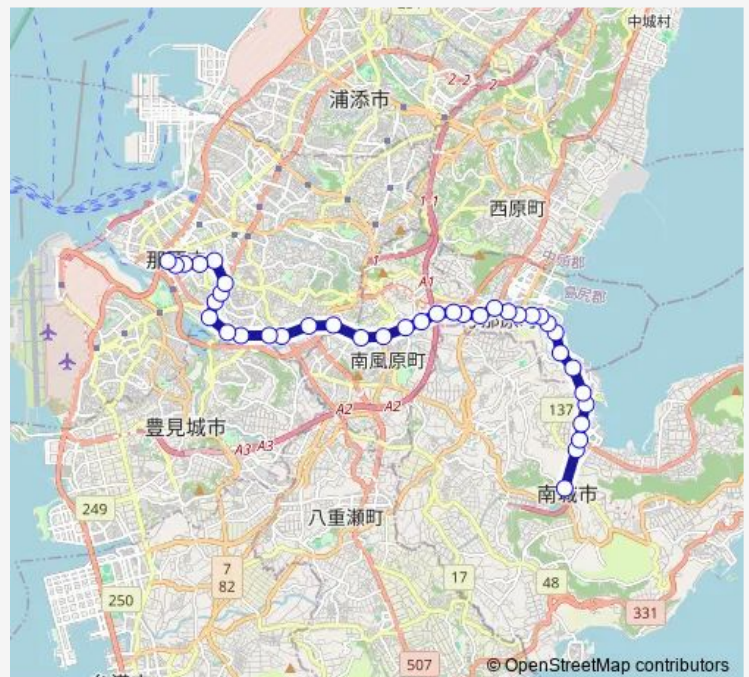

知念高校前

教会前

第二与那原

与那原町役場入口

与那原

大里入口

与那覇

第一与那覇

南部保健所前

宮平

当間原

Route schedule

南城市役所 — 那覇バスターミナル おりば 2

Monday 07:08-18:35

Tuesday 07:08-18:35

Wednesday 07:08-18:35

Thursday 07:08-18:35

Friday 07:08-18:35

Saturday 06:20-18:10

Sunday 06:20-18:10

Route info

Direction: 南城市役所

Stops: 38

Trip Duration: 0 hour 55 min