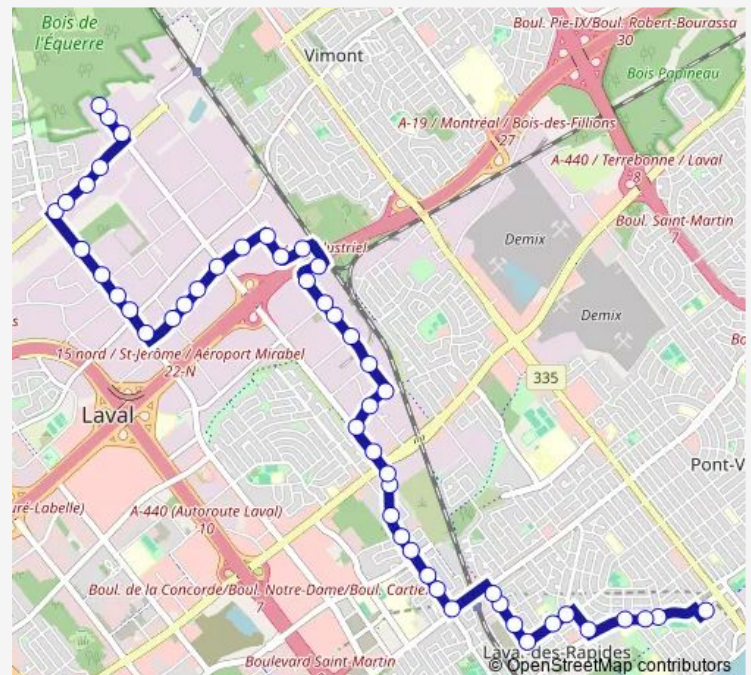

### Route schedule

Industriel / face au 4184 — métro Cartier

Monday	05:39-00:04 <sup>+1</sup>
Tuesday	05:39-00:04 <sup>+1</sup>
Wednesday	05:39-00:04 <sup>+1</sup>
Thursday	05:39-00:04 <sup>+1</sup>
Friday	05:39-00:04 <sup>+1</sup>
Saturday	06:54-18:18
Sunday	06:54-18:18

### Route info

Direction: Industriel / face au 4184

Stops: 49

Trip Duration: 0 hour 28 min

37 — Sainte-Rose

Francis-Hughes / Face au 2700

Francis-Hughes / Cunard

Francis-Hughes / face au 2250

## Route info

Direction: métro Cartier Quai: 7

Stops: 49

Trip Duration: 0 hour 29 min

Francis-Hughes / face au 2250

Francis-Hughes / Cunard

Francis-Hughes / Face au 2525

Francis-Hughes / face au 2555