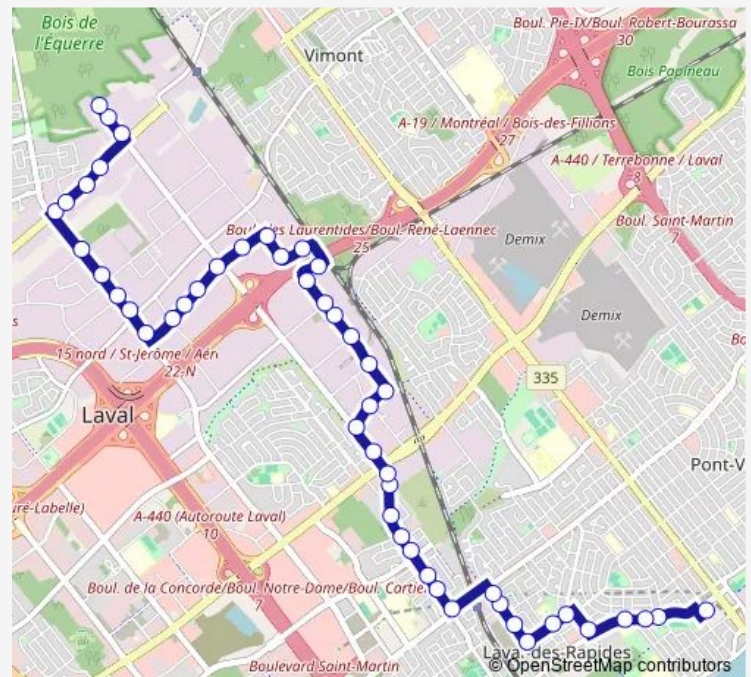

Francis-Hughes / face au 2750

Francis-Hughes / face au 2655

Francis-Hughes / face au 2555

Route schedule

Industriel / face au 4184 — métro Cartier

Monday	05:39-00:04 ⁺¹
Tuesday	05:39-00:04 ⁺¹
Wednesday	05:39-00:04 ⁺¹
Thursday	05:39-00:04 ⁺¹
Friday	05:39-00:04 ⁺¹
Saturday	06:54-18:18
Sunday	06:54-18:18

Route info

Direction: Industriel / face au 4184

Stops: 49

Trip Duration: 0 hour 29 min

37 — Sainte-Rose

Francis-Hughes / Face au 2700

Francis-Hughes / Cunard

Francis-Hughes / face au 2250

Laval / du Trait-Carré

Laval / du Souvenir

Laval / des Prés

Laval / Dubé

de la Concorde / Laval

de la Concorde / Ampère

Ampère / Léo-Lacombe

Ampère / Face au 440