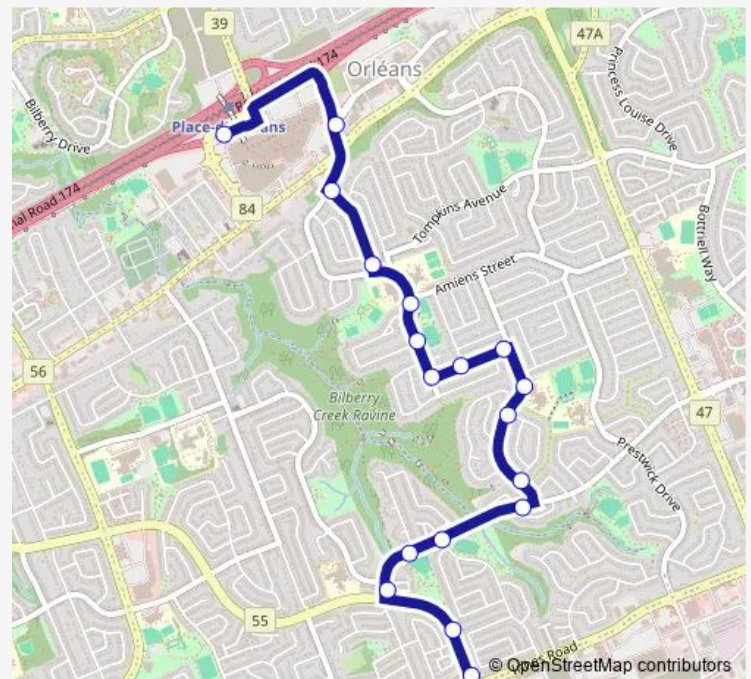

Saturday —

Sunday —

Route info

Direction: Place D'Orléans 1b

Stops: 24

Trip Duration: 0 hour 10 min

Innes / DU Grand Bois

Innes / Wildflower

Jeanne D'ARC / Innes

Direction

Jeanne D'ARC / Innes — Place D'Orléans 2c

18 stops

[Open route schedule](#)

Jeanne D'ARC / Innes

Jeanne D'ARC / Sapinier

DES Épinettes / Sunview