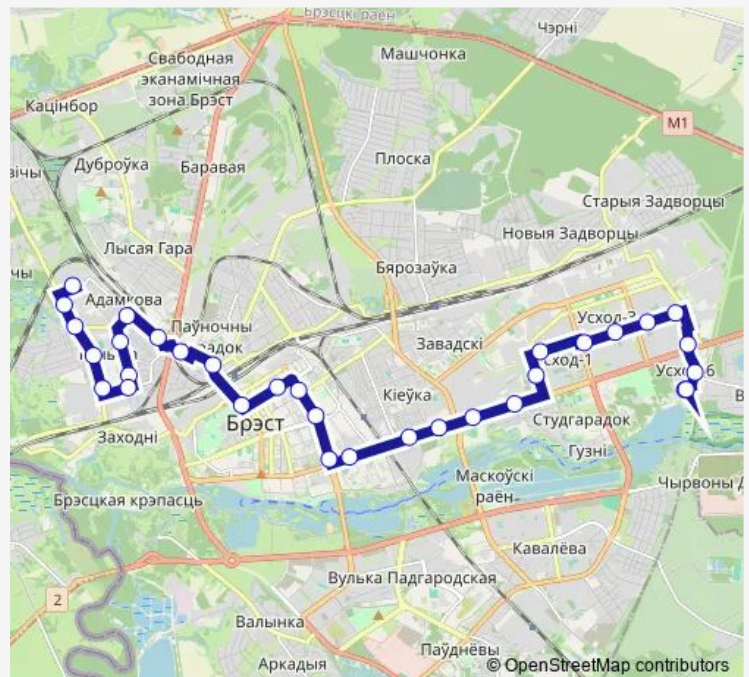

Мостовая

### Route schedule

Центральная больница — ОАО Брестское пиво

Monday 06:00-23:20

Tuesday 06:00-23:20

Wednesday 06:00-23:20

Thursday 06:00-23:20

Friday 06:00-23:20

Saturday 05:36-21:46

### Route info

Direction: Центральная больница

Stops: 32

Trip Duration: 1 hour 7 min

Брестских дивизий

Лётная

Акимочкина

Почта

## Route info

Direction: ОАО Брестское пиво

Stops: 33

Trip Duration: 1 hour 12 min

Орловская

Школьная

Восточная

Лицей