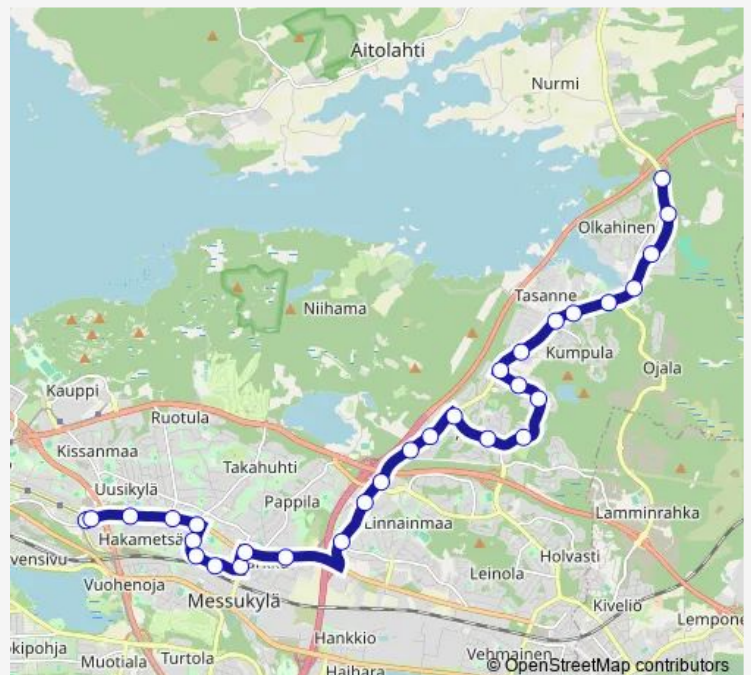

Saturday —

Sunday —

Route info

Direction: Hakametsä C

Stops: 27

Trip Duration: 0 hour 27 min

Paloniityntie

Kolmela

Ojala

Olkahinen

Lennosto

Vastarannankatu

Direction

Hakametsä C — Vastarannankatu

27 stops

[Open route schedule](#)

Friday 06:45-08:45

Saturday —

Sunday —

Route info

Direction: Vastarannankatu

Stops: 28

Trip Duration: 0 hour 27 min

Uusikylä