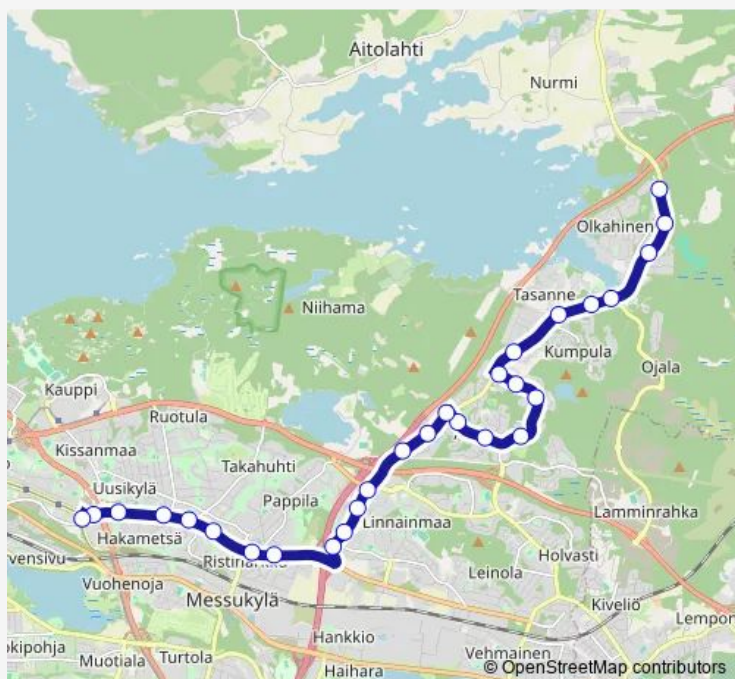

### Route schedule

Vastarannankatu — Hakametsä D

Monday 06:45-08:45

Tuesday 06:45-08:45

Wednesday 06:45-08:45

Thursday 06:45-08:45

Friday 06:45-08:45

Saturday —

### Route info

Direction: Vastarannankatu

Stops: 28

Trip Duration: 0 hour 27 min

Ristinarkku

Takahuhdin koulu

Irjalankatu

Sammon valtatie