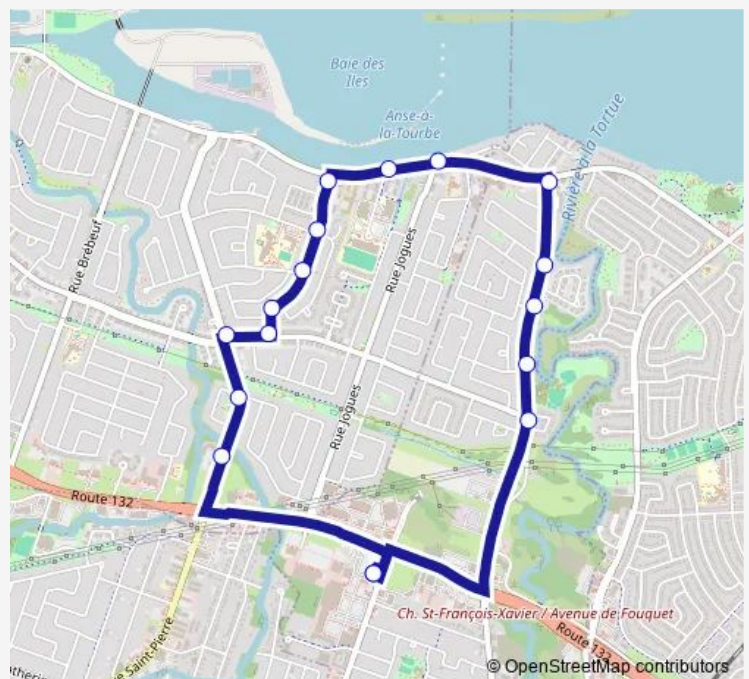

Principale Nord / Saint-Laurent

Principale Nord / Bellefleur

Principale Nord / Corriveau

Principale Nord / Soucy

Principale Nord / Marie-Victorin

Marie-Victorin / Jogues

Marie-Victorin / Place Charles-Lemoyne

des Cascades / Marie-Victorin

des Cascades / des Marins

des Cascades / des Bateliers

des Cascades / du Chalutier

du Chalutier / Saint-Laurent

Saint-Laurent / des Écluses

des Écluses / Colomb

des Écluses / devant le Domaine Le Roussillon

Terminus Georges-Gagné - Quai 1

Route schedule

Terminus Georges-Gagné - Quai 1 — Terminus Georges-Gagné - Quai 1

Monday	05:55-19:05
Tuesday	05:55-19:05
Wednesday	05:55-19:05
Thursday	05:55-19:05
Friday	05:55-19:05
Saturday	—
Sunday	—

Route info

Direction: Terminus Georges-Gagné - Quai 1

Stops: 17

Trip Duration: 0 hour 16 min

37 Bus time schedules and route maps are available in an offline PDF at busmaps.com. Use the busmaps.com website to see live bus times, train schedule or subway schedule, and step-by-step directions for all public transit in Montreal