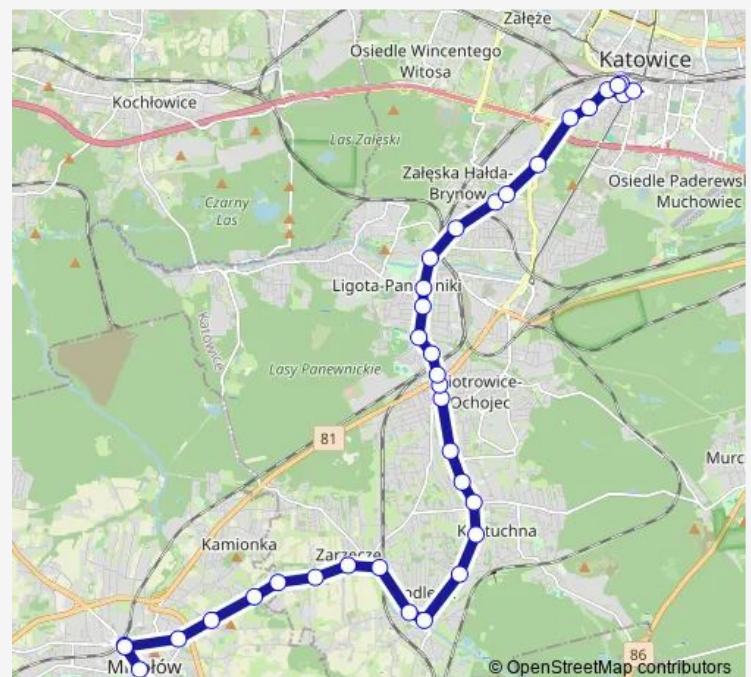

Piotrowice Dworzec Pkp

### Route schedule

Mikołów Dworzec — Katowice Skłodowskiej Dworzec

Monday 00:01-23:01

Tuesday 00:01-23:01

Wednesday 00:01-23:01

Thursday 00:01-23:01

Friday 00:01-23:01

Saturday 00:01-23:01

### Route info

Direction: Mikołów Dworzec

Stops: 36

Trip Duration: 0 hour 50 min

Park Zadole

Ligota Poleska

Ligota Panewnicka

Ligota Ośrodek Zdrowia