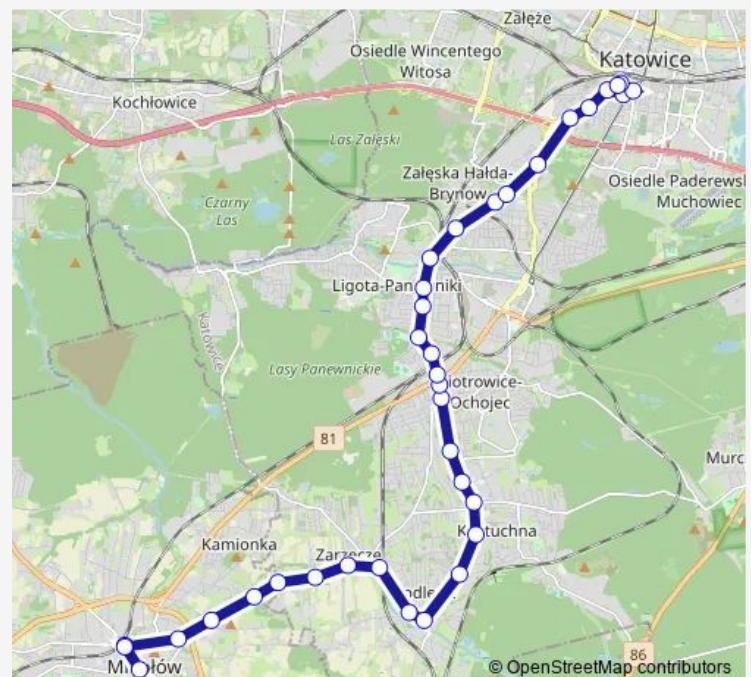

Thursday 00:01-23:01

Friday 00:01-23:01

Saturday 00:01-23:01

Sunday 00:01-23:01

Route info

Direction: Mikołów Dworzec

Stops: 36

Trip Duration: 0 hour 59 min

■ 37

BusMaps

Park Zadole

Ligota Poleska

Ligota Panewnicka

Ligota Ośrodek Zdrowia

Stara Ligota Załęska

Stara Ligota Wiadukt