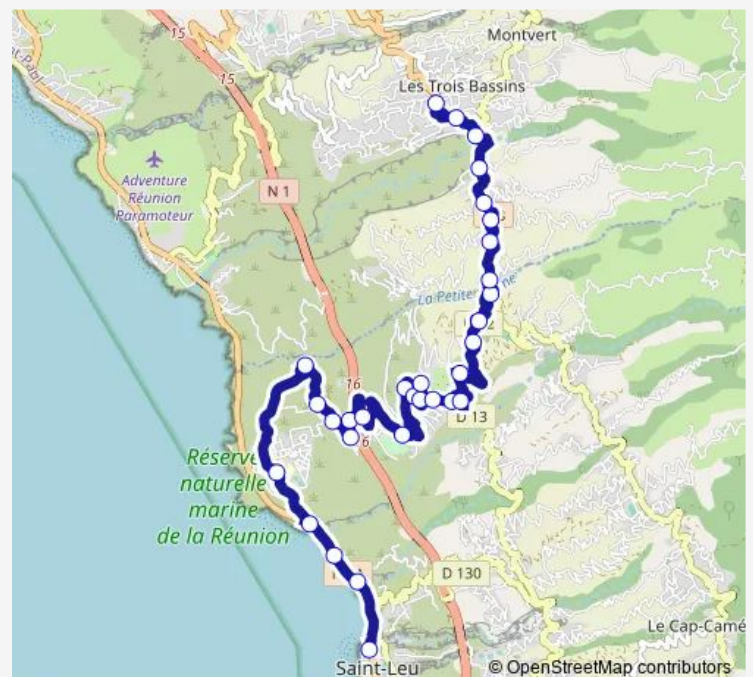

Gréviléas

Vavangue

Vacoas

Route schedule

Mairie des Trois-Bassins — Mairie de Saint-Leu

Monday 06:05-16:15

Tuesday 06:05-16:15

Wednesday 06:05-16:15

Thursday 06:05-16:15

Friday 06:05-16:15

Saturday 06:05-16:15

Sunday 07:20-14:45

Route info

Direction: Mairie des Trois-Bassins

Stops: 31

Trip Duration: 0 hour 35 min

37 — Saint-Leu ligne 37

RDT Colimaçons

Maison 5a

Maison Mourouguin

Parapente

Réservoir

Pointe des Chateaux

Ferme Corail

Kiosque

Four à Chaux

Mairie de Saint-Leu

Direction

Mairie de Saint-Leu — Mairie des Trois-Bassins

31 stops

[Open route schedule](#)

Mairie de Saint-Leu