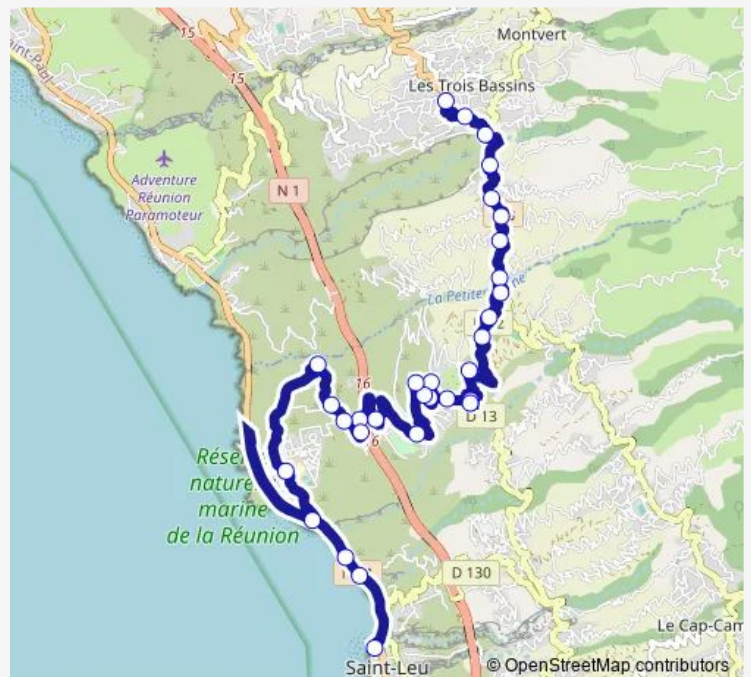

Thursday 06:55-17:05

Friday 06:55-17:05

Saturday 06:55-17:05

Sunday 10:30-17:30

Route info

Direction: Mairie de Saint-Leu

Stops: 31

Trip Duration: 0 hour 35 min

37 — Saint-Leu ligne 37

Conflore

Petite Ravine (Rd12)

Chemin Hibon

Pompiers Trois-Bassins

Ecole du Cable

Chemin Marocain

Chemin des Fraises

Grande Ravine

Cimetière des Trois-Bassins

Mairie des Trois-Bassins

Direction

Mairie des Trois-Bassins — Mairie de Saint-Leu

31 stops

[Open route schedule](#)

Mairie des Trois-Bassins

Sunday 07:20-14:45

Route info

Direction: Mairie des Trois-Bassins

Stops: 31

Trip Duration: 0 hour 35 min

Réservoir

Pointe des Chateaux

Ferme Corail