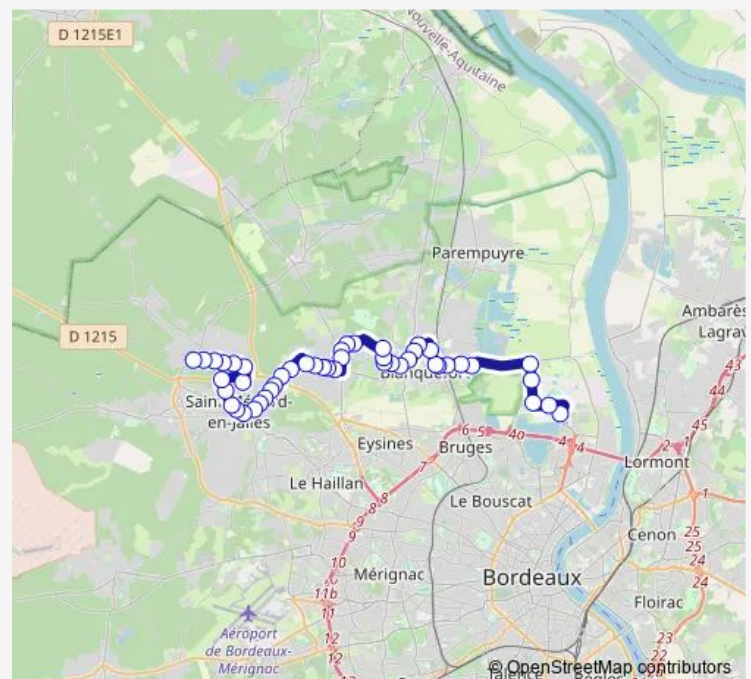

Avenue du Stade

Cante-Gric

Allée de Curé

Route schedule

Villepreux — Parc des Expositions Porte D

Monday 06:00-20:00

Tuesday 06:00-20:00

Wednesday 06:00-20:00

Thursday 06:00-20:00

Friday 06:00-20:00

Saturday 06:00-20:00

Sunday 06:00-20:00

Route info

Direction: Villepreux

Stops: 49

Trip Duration: 1 hour 5 min

37 — Locale 37

Agrières

Bois des Ormes

Taillan Cimetière

Avenue de la Boétie

Avenue de Braude

L'Ecureuil

Four à Chaux

Friday 06:20-20:50

Saturday 06:20-20:50

Sunday 06:20-20:50

Route info

Direction: Parc des Expositions Porte D

Stops: 47

Trip Duration: 0 hour 57 min

Bois des Ormes