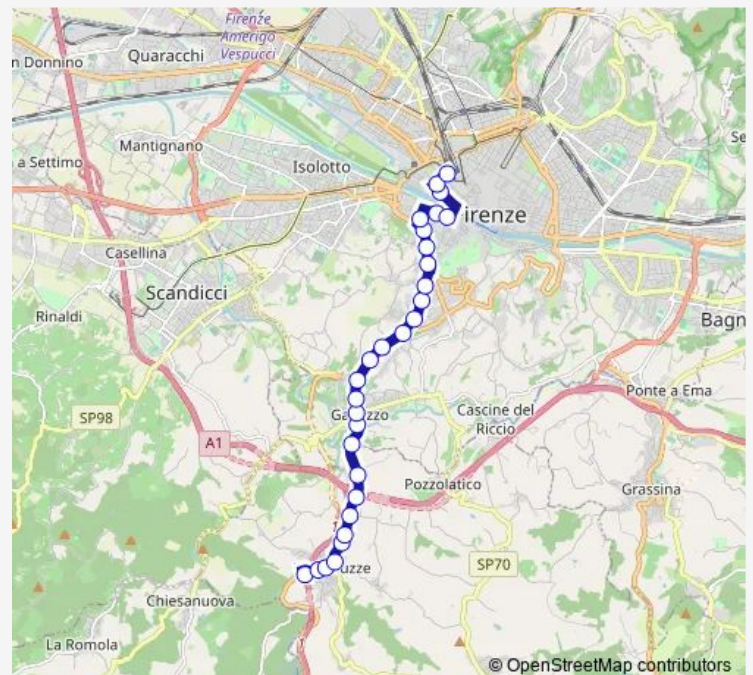

Petrarca Porta Romana

Saturday 05:35-23:51

Sunday 06:07-23:45

### Route info

Direction: Tavarnuzze Primo Maggio

Stops: 29

Trip Duration: 0 hour 32 min

37 — Stazione Fs Smn - Tavarnuzze

Petrarca Casone

Piazza Tasso

Ariosto Dell'Orto

## Route info

Direction: Stazione Orti Oricellari

Stops: 28

Trip Duration: 0 hour 33 min

Cassia Repubblica

Cassia Indipendenza

Tavarnuzze Primo Maggio