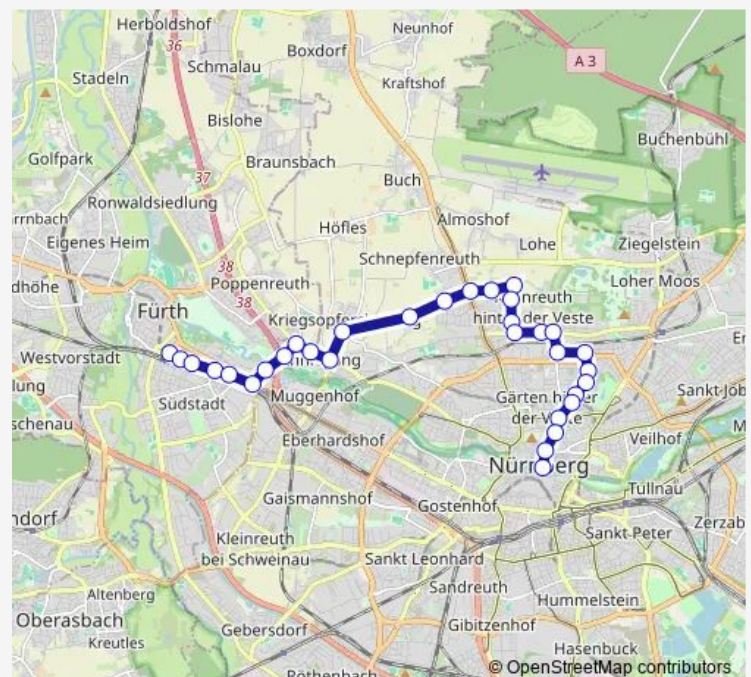

Nürnberg Kleinreuth h.d.V.

Nürnberg Schweriner Str.

Nürnberg Wilhelmshavener Str.

Nürnberg Sylter Str.

Nürnberg Schleswiger Str.

Nürnberg Kieler Str.

Nürnberg Berufsförderungswerk

Nürnberg Kriegsoffiziersiedlung

Saturday 05:17-23:57

Sunday 07:17-23:57

Route info

Direction: Nürnberg Heilig-Geist-Spital

Stops: 32

Trip Duration: 0 hour 46 min

Nürnberg Kranichstr.

Fürth Hans-Böckler-Str.

Nürnberg Herderstr.

Fürth Kurgartenstr.

Fürth Stadtgrenze

Fürth Finkenstr.

Fürth Jakobinenstr.

Fürth Luisenstr.

Fürth Kirchenstr.

Fürth Fürther Freiheit

Fürth (Bay) Hbf

Direction

Fürth (Bay) Hbf — Nürnberg Heilig-Geist-Spital

32 stops

[Open route schedule](#)

Fürth (Bay) Hbf

Fürth Cineplex

Fürth Luisenstr.