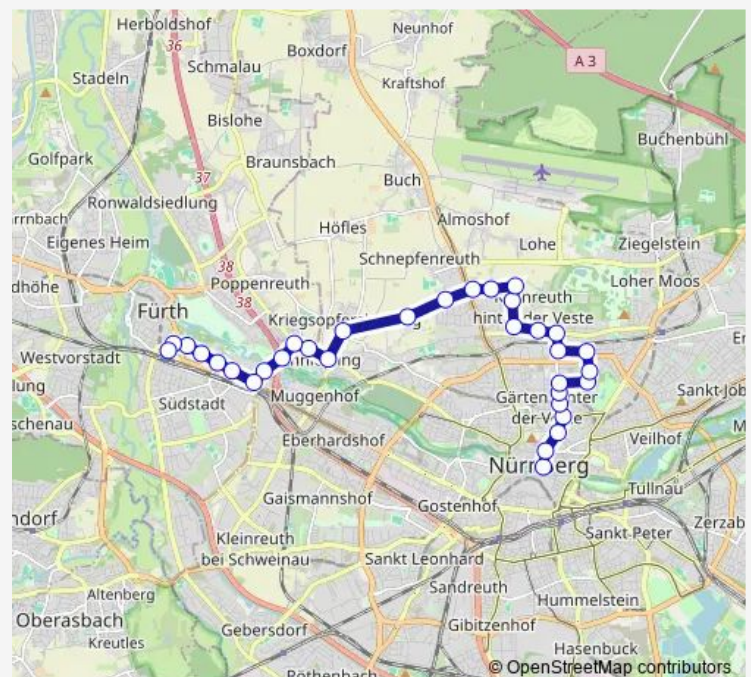

Nürnberg Kleinreuth h.d.V.

Nürnberg Schweriner Str.

Nürnberg Wilhelmshavener Str.

Nürnberg Sylter Str.

Nürnberg Schleswiger Str.

Nürnberg Kieler Str.

Nürnberg Berufsförderungswerk

Nürnberg Kriegsoffiziersiedlung

Saturday 05:17-23:57

Sunday 07:17-23:57

Route info

Direction: Nürnberg Heilig-Geist-Spital

Stops: 32

Trip Duration: 0 hour 46 min

Nürnberg Kranichstr.

Fürth Hans-Böckler-Str.

Nürnberg Herderstr.

Fürth Kurgartenstr.

Fürth Stadtgrenze

Fürth Finkenstr.

Fürth Jakobinenstr.

Fürth Luisenstr.

Fürth Kirchenstr.

Fürth Fürther Freiheit

Fürth (Bay) Hbf

Direction

Fürth (Bay) Hbf — Nürnberg Heilig-Geist-Spital

32 stops

[Open route schedule](#)

Fürth (Bay) Hbf

Fürth Cineplex

Fürth Luisenstr.