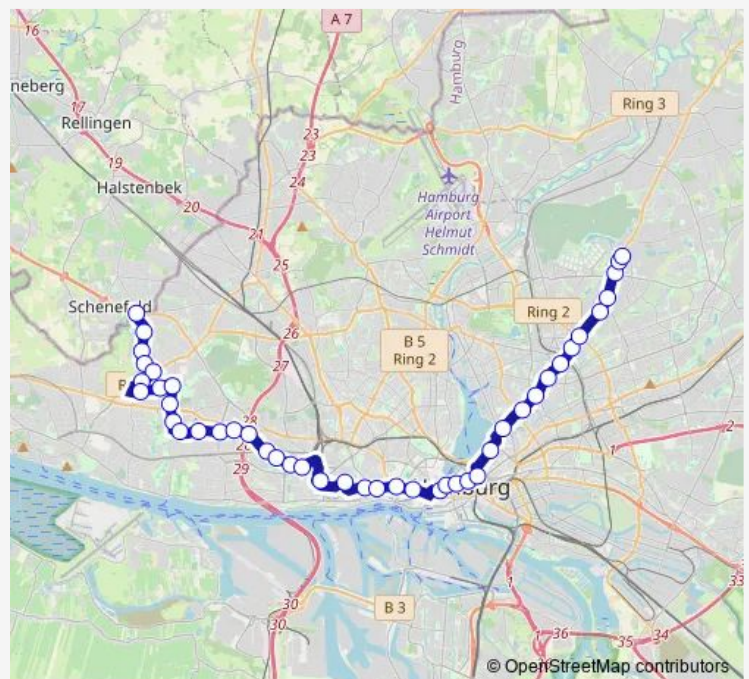

## Direction

Schenefeld, Schenefelder Platz — Bramfelder Dorfplatz (Heukoppel)

44 stops

[Open route schedule](#)

Schenefeld, Schenefelder Platz

Böttcherkamp

Achtern Born (Kindermuseum)

Immenbusch

Flottbeker Kirche

Kalckreuthweg (Mitte)

Osdorfer Weg

Bahrenfelder Marktplatz

S Bahrenfeld

Grünebergstraße

Daimlerstraße

Friedensallee

## Route schedule

Schenefeld, Schenefelder Platz — Bramfelder Dorfplatz (Heukoppel)

Monday 05:28-22:46

Tuesday 05:28-22:46

Wednesday 05:28-22:46

Thursday 05:28-22:46

Friday 05:28-22:46

Saturday 05:44-22:46

## Route info

Direction: Schenefeld, Schenefelder Platz

Stops: 44

Trip Duration: 1 hour 15 min

■ 37 — Schenefelder Platz > Altona > Hauptbahnhof > Barmbek > Bramfeld

Bf. Altona

Große Bergstraße

S Reeperbahn