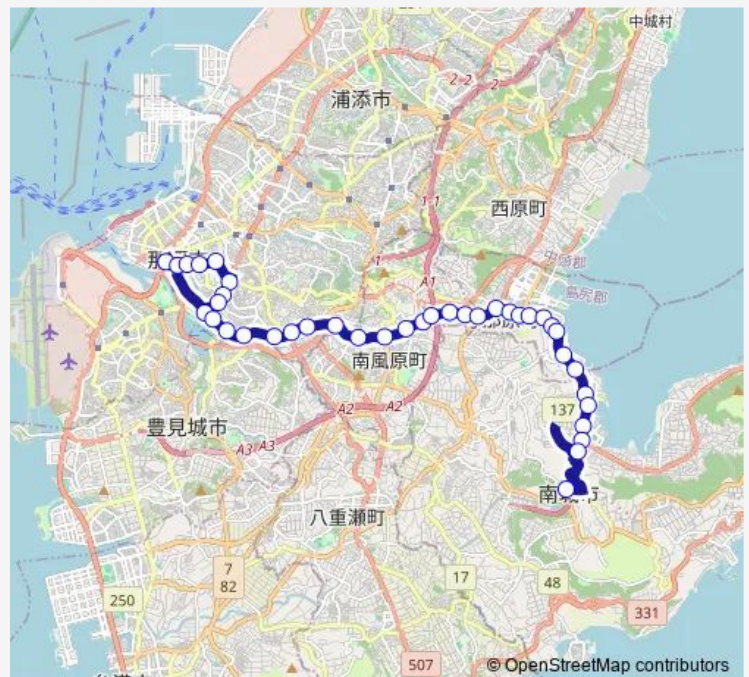

当間原

宮平

南部保健所前

Route schedule

那覇バスターミナル のりば 7 — 南城市役所

Monday 08:35-19:20

Tuesday 08:35-19:20

Wednesday 08:35-19:20

Thursday 08:35-19:20

Friday 08:35-19:20

Saturday 07:40-19:35

Sunday 07:40-19:35

Route info

Direction: 那覇バスターミナル のりば 7

Stops: 39

Trip Duration: 0 hour 50 min

■ 37 — 那覇新開線 (下り : 南城市役所)

第一与那霸

与那霸

大里入口

与那原

与那原町役場入口

第二与那原

教会前

知念高校前

北板良敷

板良敷

南板良敷

当添

馬天入口

馬天

新開