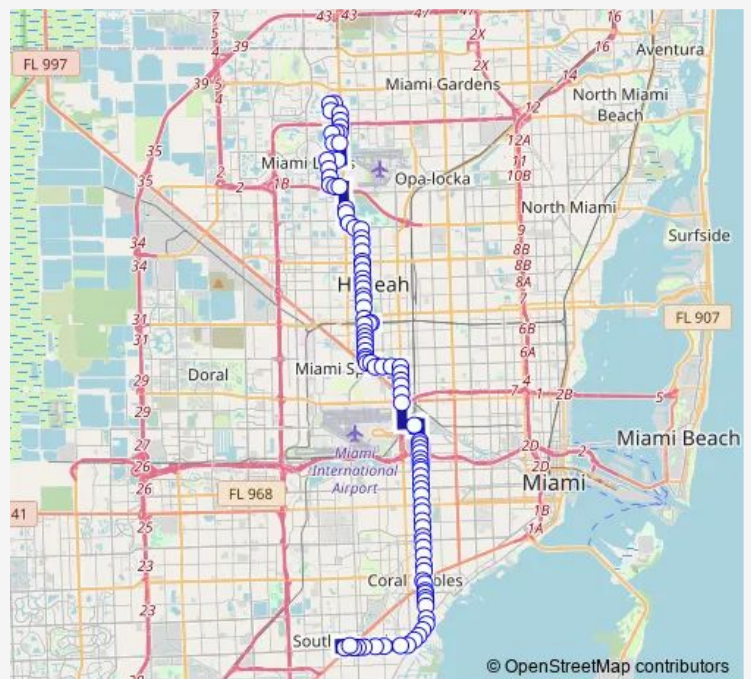

NW 158 ST & NW 57 Av

Miami Lakes DR E & NW 57 Ct

NW 60 AV & Miami Lakes Dr

NW 60 AV & # 14400

NW 60 AV & NW 142 St

NW 60 AV & NW 139 St

W 84 ST & W 6 Av

W 84 ST & # 460

Thursday 04:15-00:18⁺¹

Friday 04:15-00:18⁺¹

Saturday 05:14-00:12⁺¹

Sunday 05:00-00:30⁺¹

Route info

Direction: NW 176 ST @ NW 58 AV

Stops: 102

Trip Duration: 2 hour 32 min

37 — Hialeah-So.Miami VIA Palm/37 Ave

W 65 ST & W 2 Av

Palm AV & W 64 Te

Palm AV & W 60 St

Palm AV & W 58 St

Palm AV & W 53 Te

Palm AV & W 49 ST Hialeah

Palm AV & W 4800