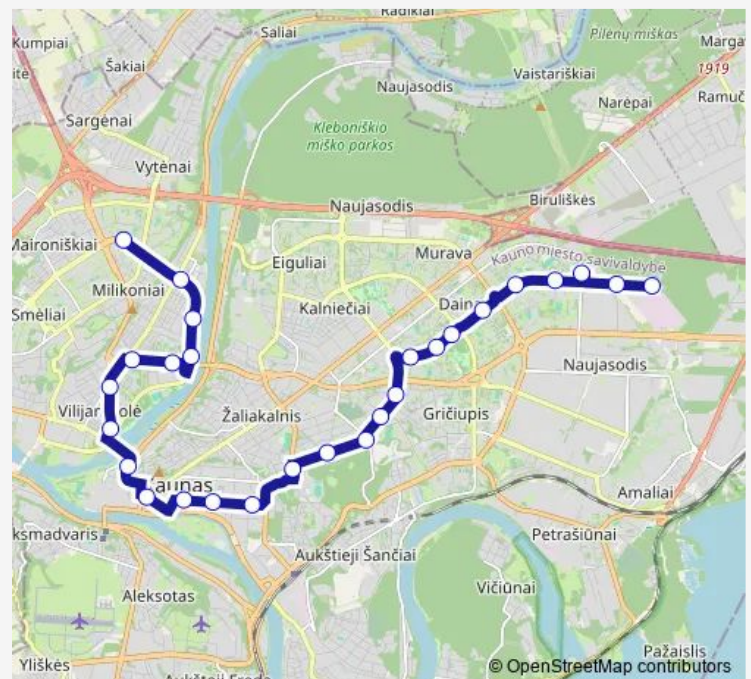

### Route schedule

Juozo Grušo meno gimnazija — Kauno termofikacijos elektrinė

Monday 05:44-22:52

Tuesday 05:44-22:52

Wednesday 05:44-22:52

Thursday 05:44-22:52

Friday 05:44-22:52

Saturday 21:55-22:26

### Route info

Direction: Juozo Grušo meno gimnazija

Stops: 34

Trip Duration: 0 hour 53 min

37 — Juozo Grušo meno gimnazija - Partizanų g. (Kauno termofikacijos elektrinė)

BusMaps

Sporto g.

Gėlių Rato g.