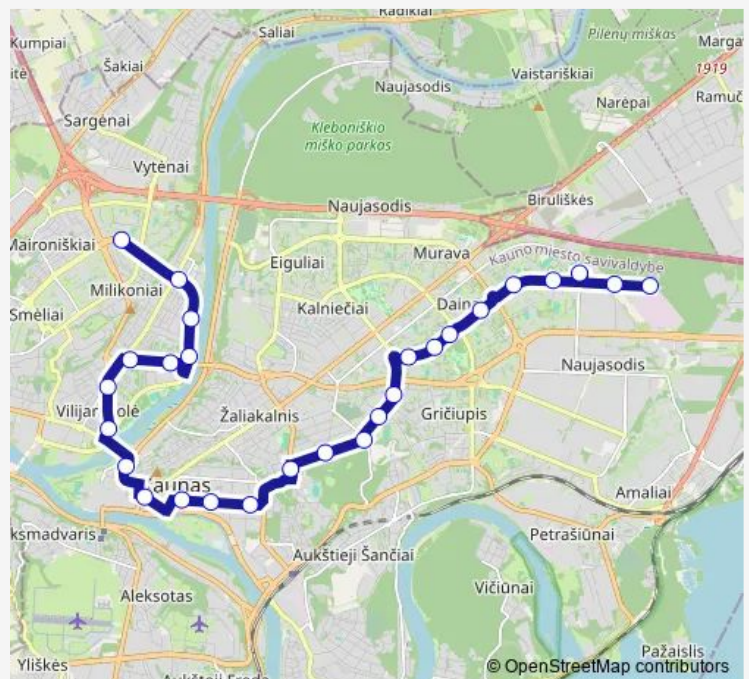

### Route schedule

Juozo Grušo meno gimnazija — Kauno termofikacijos elektrinė

Monday	05:44-22:52
Tuesday	05:44-22:52
Wednesday	05:44-22:52
Thursday	05:44-22:52
Friday	05:44-22:52
Saturday	21:55-22:26
Sunday	21:55-22:26

### Route info

Direction: Juozo Grušo meno gimnazija

Stops: 34

Trip Duration: 0 hour 53 min

37 — Juozo Grušo meno gimnazija - Partizanų g. (Kauno termofikacijos elektrinė)

Sporto g.

Gėlių Rato g.

Minties Rato g.

Zoologijos sodas

Studentų g.

Taikos pr.

Birželio 23-iosios g.

Draugystės parkas

V. Krėvės pr.

Kauno saulėtekis

Technologijų mokymo centras