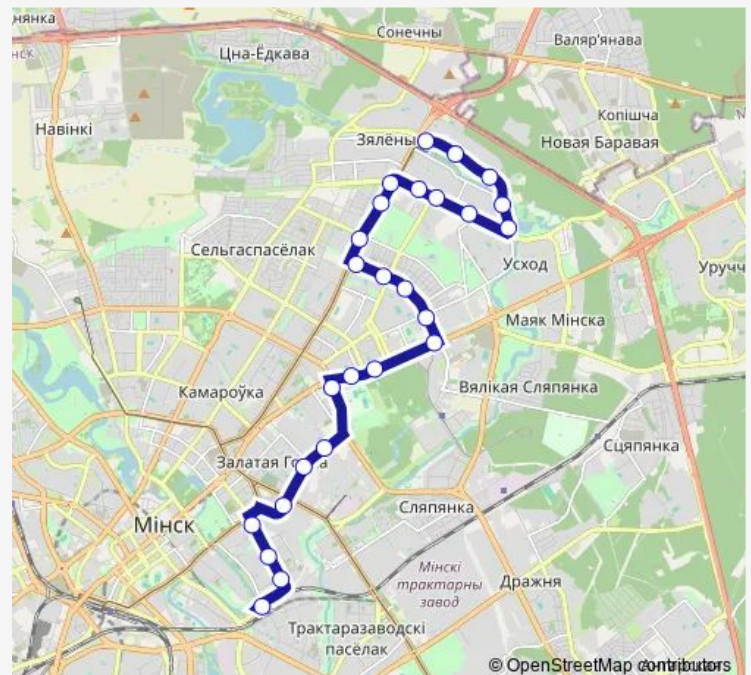

### Route schedule

Карбышева — ДС Восточная

Monday 05:27-23:35

Tuesday 05:27-23:35

Wednesday 05:27-23:35

Thursday 05:27-23:35

Friday 05:27-23:35

Saturday 04:58-23:18

### Route info

Direction: Карбышева

Stops: 26

Trip Duration: 0 hour 53 min

Платонова

Захарова

Соломенная

Андреевская