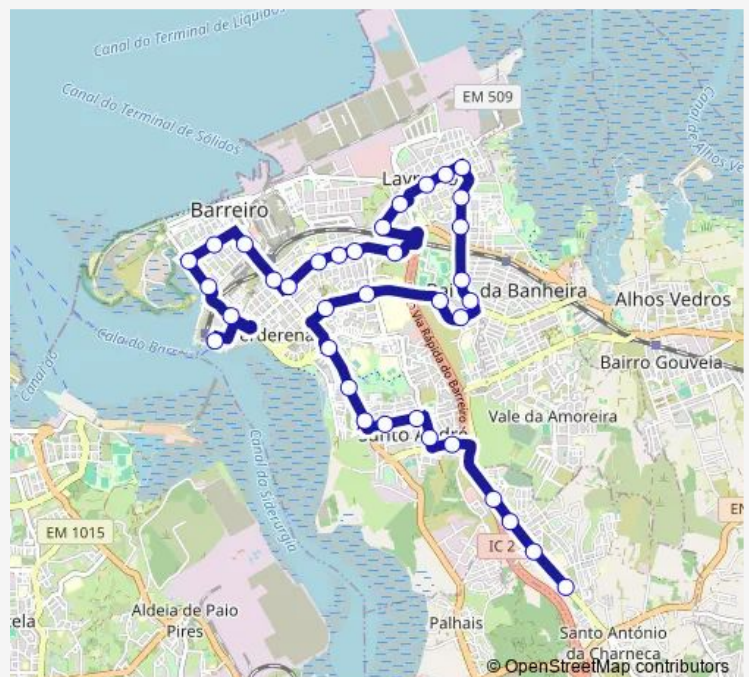

Route schedule

Terminal - Carreira 3 — EM 510 - Esc. Básica e Sec. de Stº António

Monday	26:30 ⁺¹
Tuesday	26:30 ⁺¹
Wednesday	26:30 ⁺¹
Thursday	26:30 ⁺¹
Friday	26:30 ⁺¹
Saturday	26:30 ⁺¹
Sunday	26:30 ⁺¹

Route info

Direction: Terminal - Carreira 3

Stops: 36

Trip Duration: 0 hour 30 min

37 — Terminal - Cidade Sol Cruzamento

Av. Mestre Manuel Cabanas - Estbarreiro/lps

Av. Manuel Mestre Cabanas - Qtª dos Gatos

Av. do Bocage - Hospital