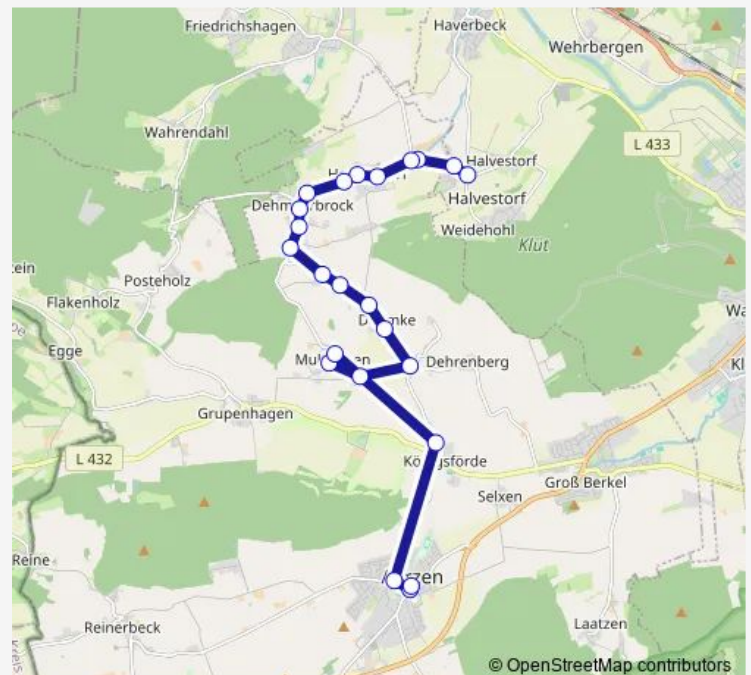

Dehrenberg Kreuzung

Dehmke Auf der Horst

Dehmke Mitte

Dehmke Friedrich-Schütte-Weg

Dehmke Am Schwarzen Brunnen

Dehmkerbrock Auf der Schnath

Dehmkerbrock Buddenweg

Dehmkerbrock Mitte

Dehmkerbrock Unterdorf

Herkendorf Oberdorf

Herkendorf Mitte

Herkendorf Denkmal

Herkendorf Abzweigung

Hope(Hameln) Schule

### Route schedule

Aerzen Schulzentrum — Hope(Hameln) Schule

Monday 07:37

Tuesday 07:37

Wednesday 07:37

Thursday 07:37

Friday 07:37

Saturday —

### Route info

Direction: Aerzen Schulzentrum

Stops: 18

Trip Duration: 0 hour 19 min