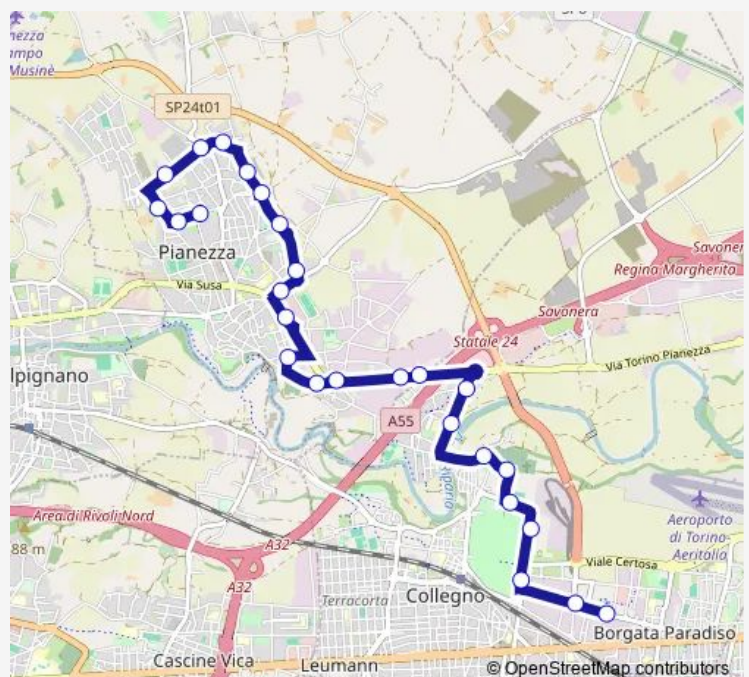

Wednesday 04:24-20:22

Thursday 04:24-20:22

Friday 04:24-20:22

Saturday 04:24-20:22

Sunday 05:24-20:22

Route info

Direction: Fermata 844 - FERMI

Stops: 26

Trip Duration: 0 hour 24 min

37 — via Musine(Pianezza)- via De Amicis (Stazione Fermi Metropolitana-Collegno)

Fermata 3273 - Ponente

Fermata 3277 - SAN GABRIELE N.10

Fermata 3274 - Parucco N.27

Fermata 3336 - PARUCCO