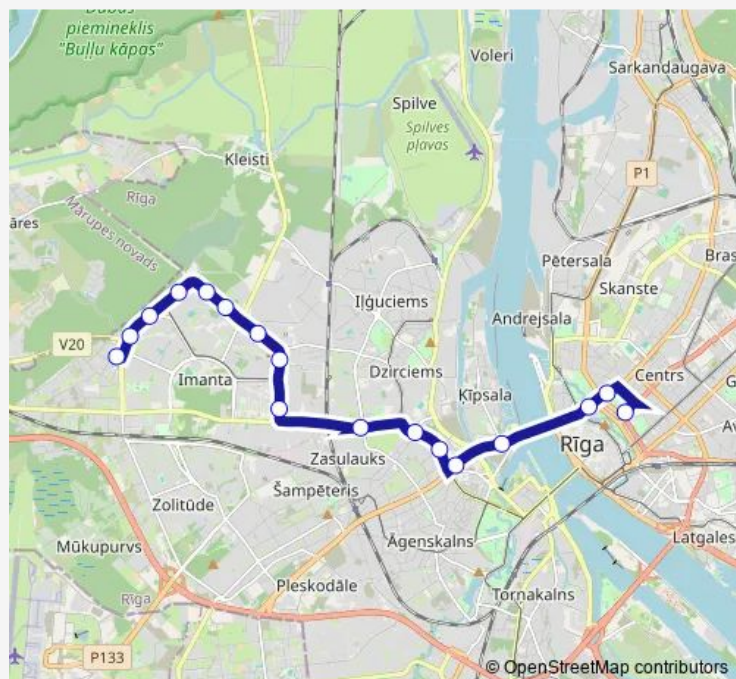

Route info

Direction: Imantas D/P

Stops: 17

Trip Duration: 0 hour 28 min

37 — Esplanāde - Imanta

Direction

Esplanāde — Airītes iela

17 stops