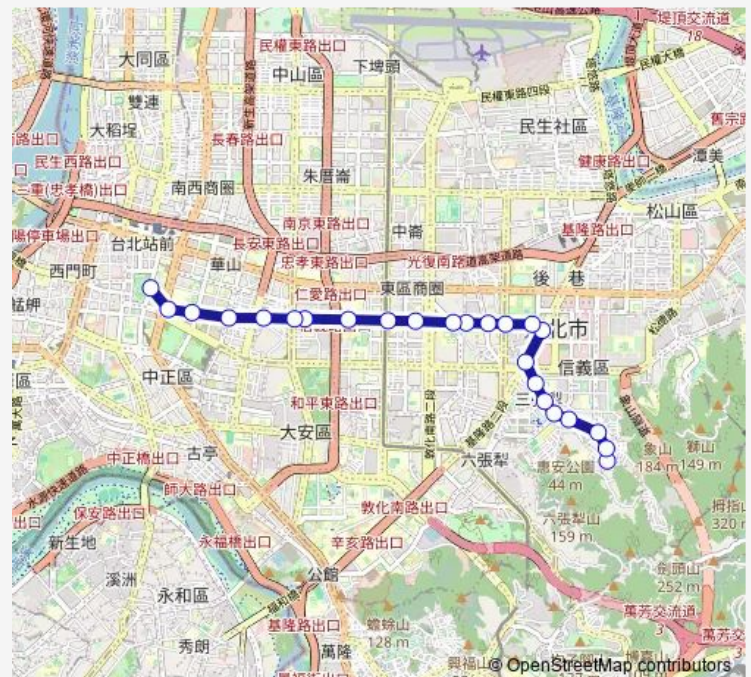

仁愛杭州路口

### Route schedule

吳興街站 — 捷運台大醫院站

Monday 06:00-21:00

Tuesday 06:00-21:00

Wednesday 06:00-21:00

Thursday 06:00-21:00

Friday 06:00-21:00

Saturday 07:00-21:00

### Route info

Direction: 吳興街站

Stops: 24

Trip Duration: 0 hour 31 min

37 — 吳興街-捷運台大醫院站

仁愛林森路口

仁愛中山路口

捷運台大醫院站