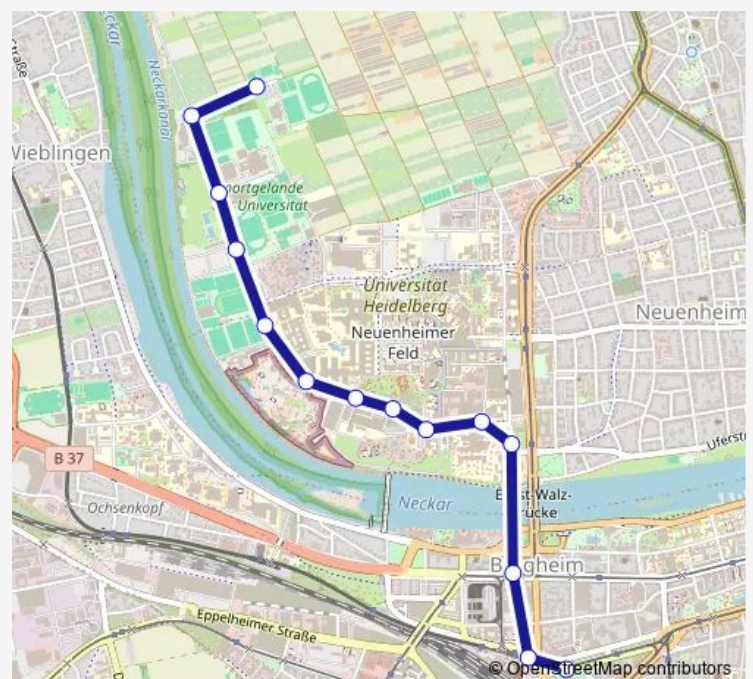

Schwimmbad

Olympiastützpunkt

Fußballcampus Hd

Sportzentrum Nord

Route schedule

HD Hauptbahnhof — Sportzentrum Nord

Monday 07:30-11:35

Tuesday 07:30-11:35

Wednesday 07:30-11:35

Thursday 07:30-11:35

Friday 07:30-11:35

Saturday —

Sunday —

Route info

Direction: HD Hauptbahnhof

Stops: 14

Trip Duration: 0 hour 18 min

Direction

HD Hauptbahnhof — Sportzentrum Nord

12 stops

[Open route schedule](#)

HD Hauptbahnhof

Betriebshof

Jahnstr.

Saturday —

Sunday —

Route info

Direction: HD Hauptbahnhof

Stops: 12

Trip Duration: 0 hour 15 min

Direction

HD Hauptbahnhof — Sportzentrum Nord