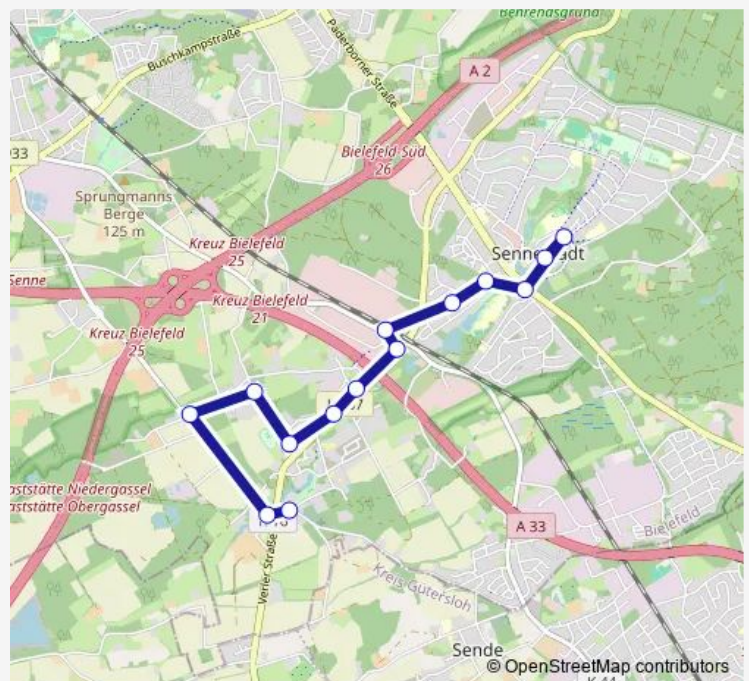

Bi-Sennestadt, Donauallee

Bi-Sennestadt, Bahnhof

Bi-Sennestadt, Krackser Straße

Bi-Eckardtsheim, Kuhloweg

Bi-Eckardtsh, P-Gerhardt-Weg

Bi-Eckardtsh, Freizeitzentrum

Bi-Eckardtsheim, Neu Eckehardt

Bi-Eckardtsheim, Heidegrundweg

Bi-Eckardtsheim, Wilhelmsdorf

Bi-Eckardtsheim, Pontus

Route schedule

Bi-Sennestadt, Sennestadthaus — Bi-Eckardtsheim, Pontus

Monday 05:26-19:57

Tuesday 05:26-19:57

Wednesday 05:26-19:57

Thursday 05:26-19:57

Friday 05:26-19:57

Saturday 06:32-19:57

Sunday 11:50-19:50

Route info

Direction: Bi-Sennestadt, Sennestadthaus

Stops: 14

Trip Duration: 0 hour 17 min

Direction

Bi-Eckardtsheim, Pontus — Bi-Sennestadt, Andersen-Schule

14 stops

[Open route schedule](#)

Bi-Eckardtsheim, Pontus

Bi-Eckardtsh, Semmelweisweg

Bi-Eckardtsheim, Haus Elim

Bi-Eckardtsh, P-Gerhardt-Weg

Bi-Eckardtsheim, Kuhloweg