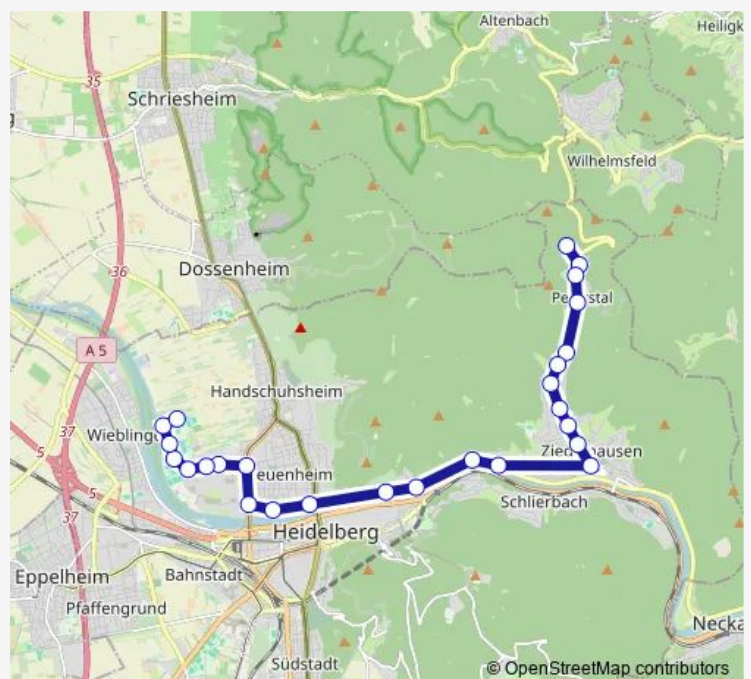

Haarlaß

Hirschgasse

Alte Brücke Nord

Theodor-Heuss-Brücke

Neckarwiese

Jahnstraße

Technologiepark

Pädagogische Hochschule

### Route schedule

Wendestelle Hbw — Sportzentrum Nord

Monday 05:40-20:10

Tuesday 05:40-20:10

Wednesday 05:40-20:10

Thursday 05:40-20:10

Friday 05:40-20:10

Saturday —

### Route info

Direction: Wendestelle Hbw

Stops: 26

Trip Duration: 0 hour 38 min

37 — HD Sportzentrum Nord - Kopfklinik - Bunsengymnasium West

Studentenwohnheim

Schwimmbad

Olympiastützpunkt