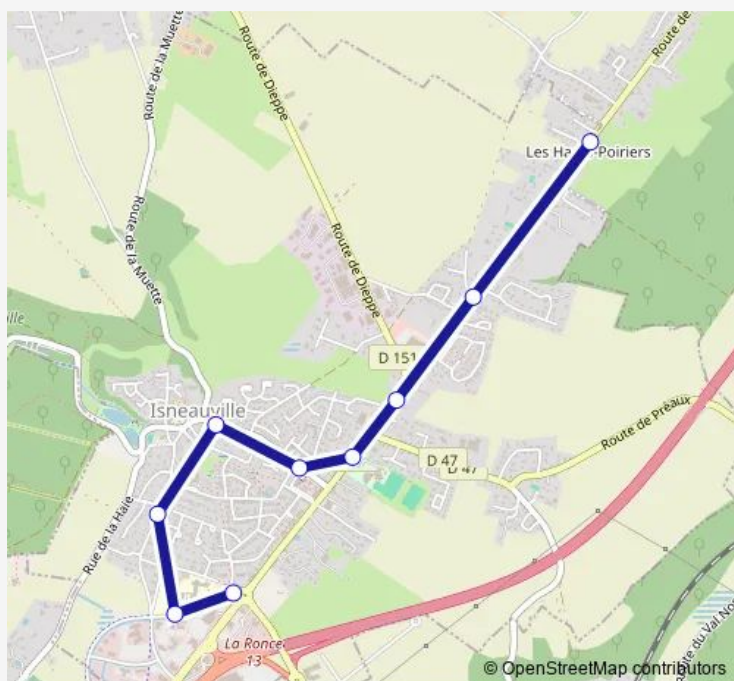

### Direction

Plaine de la Ronce — Les Bosquets

10 stops

[Open route schedule](#)

Plaine de la Ronce

Collège Lucie Aubrac

Mésangère

Eglise d'Isneauville

### Route schedule

Plaine de la Ronce — Les Bosquets

Monday 06:23-20:08

Tuesday 06:23-20:08

Wednesday 06:23-20:08

Thursday 06:23-20:08

Friday 06:23-20:08

Saturday 06:09-20:08

### Route info

Direction: Plaine de la Ronce

Stops: 10

Trip Duration: 0 hour 10 min

## Route info

Direction: Plaine de la Ronce

Stops: 9

Trip Duration: 0 hour 11 min