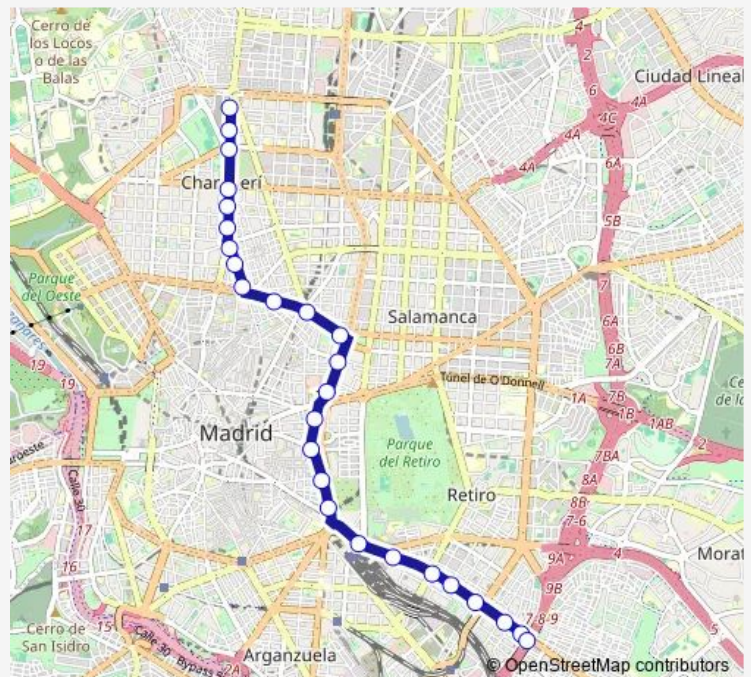

Metro Ríos Rosas

### Route schedule

Puente De Vallecas — Cuatro Caminos

Monday 05:30-23:00

Tuesday 05:30-23:00

Wednesday 05:30-23:00

Thursday 05:30-23:00

Friday 05:30-23:00

Saturday 05:30-23:00

### Route info

Direction: Puente De Vallecas

Stops: 24

Trip Duration: 0 hour 41 min

Santa Engracia - María De Guzmán

Cuatro Caminos

Cuatro Caminos