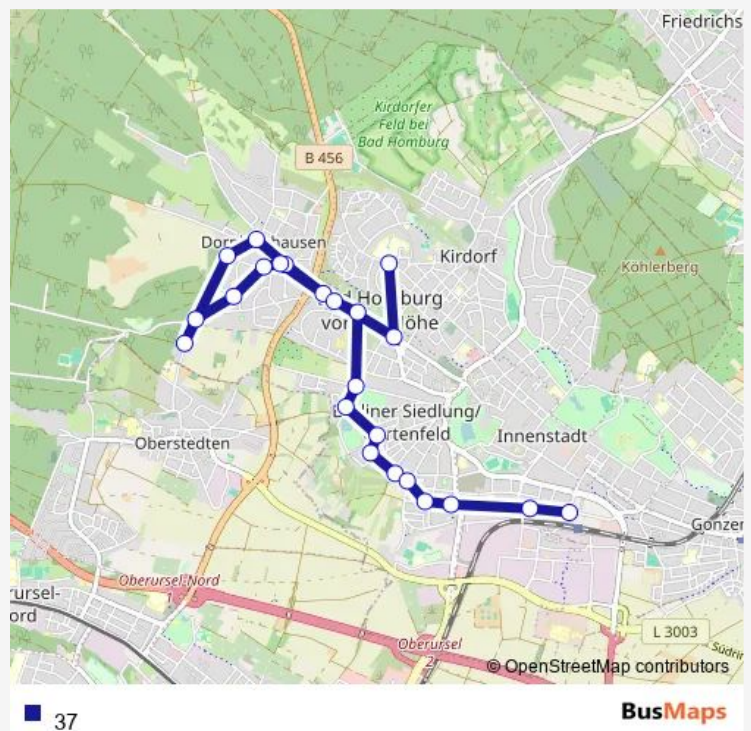

Direction

Bad Homburg v.d.H. Gesamtschule — Bad Homburg v.d.H. Bahnhof

23 stops

[Open route schedule](#)

- Bad Homburg v.d.H. Gesamtschule
- Bad Homburg v.d.H. Götzenmühlweg
- Bad Homburg v.d.H. Polizeistation
- Bad Homburg v.d.H.-Dornholzhausen Lindenallee
- Bad Homburg v.d.H.-Dornholzhausen Landgraf-Friedrich-Platz
- Bad Homburg v.d.H.-Dornholzhausen Forellenteich
- Bad Homburg v.d.H.-Dornholzhausen Gotisches Haus
- Bad Homburg v.d.H.-Dornholzhausen Tannenwaldweg
- Bad Homburg v.d.H.-Dornholzhausen Die Steinwiesen
- Bad Homburg v.d.H.-Dornholzhausen Graf-Stauffenberg-Ring
- Bad Homburg v.d.H.-Dornholzhausen Lindenallee
- Bad Homburg v.d.H. Polizeistation
- Bad Homburg v.d.H. Saalburgstraße/Mitte
- Bad Homburg v.d.H. Tannenwaldallee
- Bad Homburg v.d.H. Kreuzallee
- Bad Homburg v.d.H. Leopoldsweg
- Bad Homburg v.d.H. Weidebornweg
- Bad Homburg v.d.H. Stettiner Straße
- Bad Homburg v.d.H. Bommersheimer Weg
- Bad Homburg v.d.H. Goldgrubenstraße

Route schedule

Bad Homburg v.d.H. Gesamtschule — Bad Homburg v.d.H. Bahnhof

Monday	13:25
Tuesday	13:25
Wednesday	13:25
Thursday	13:25
Friday	13:25
Saturday	—
Sunday	—

Route info

Direction: Bad Homburg v.d.H. Gesamtschule

Stops: 23

Trip Duration: 0 hour 25 min

Bad Homburg v.d.H. Berliner Straße

Bad Homburg v.d.H. Frölingstraße

Bad Homburg v.d.H. Bahnhof

37 Bus time schedules and route maps are available in an offline PDF at busmaps.com. Use the busmaps.com website to see live bus times, train schedule or subway schedule, and step-by-step directions for all public transit in Bad Homburg vor der Hoehe