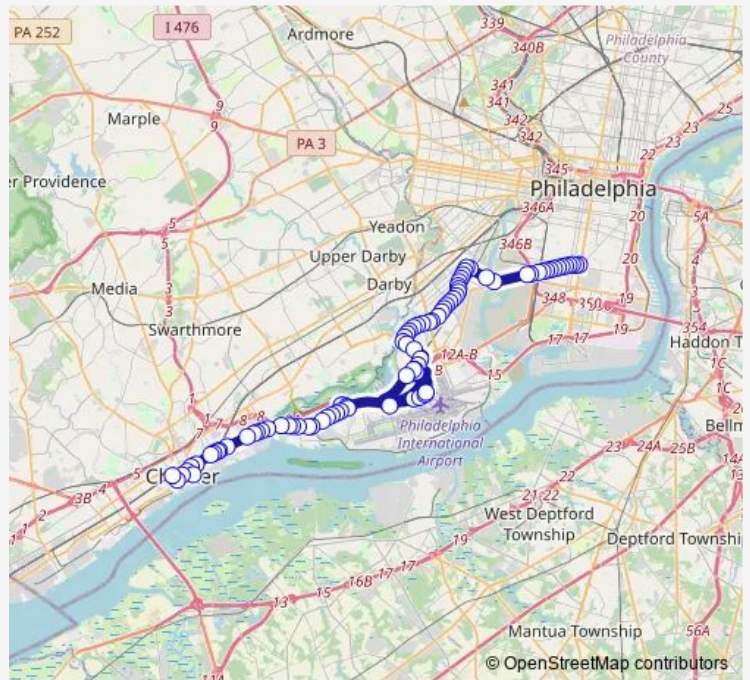

Bus 37 Chestertc to Broad-Snyder

[Go to website](#)

Direction
 Broad St & Snyder Av - MBNS — Chester Transit Center
 88 stops
[Open route schedule](#)

- Broad St & Snyder Av - MBNS
- Snyder Av & 15th St
- Snyder Av & 16th St
- Passyunk Av & 17th St
- Passyunk Av & 18th St
- Passyunk Av & 19th St
- Passyunk Av & 20th St
- Passyunk Av & 21st St
- Passyunk Av & 22nd St
- Passyunk Av & 23rd St
- Passyunk Av & 24th St
- Passyunk Av & 25th St
- Passyunk Av & 28th St - MBNS
- Passyunk Av & 28th St - Fs
- 61st St & Passyunk Av - FS
- 61st St & Passyunk Av - MBFS
- 61st St & Eastwick Av - Fs
- Lindbergh Blvd & 61st St - Fs
- Lindbergh Blvd & 62nd St
- Lindbergh Blvd & 63rd St
- Lindbergh Blvd & 64th St

Route schedule
 Broad St & Snyder Av - MBNS — Chester Transit Center

Monday	02:21-01:30 ⁺¹
Tuesday	02:21-01:30 ⁺¹
Wednesday	02:21-01:30 ⁺¹
Thursday	02:21-01:30 ⁺¹
Friday	02:21-01:30 ⁺¹
Saturday	02:21-01:30 ⁺¹
Sunday	02:21-01:30 ⁺¹

Route info
 Direction: Broad St & Snyder Av - MBNS
 Stops: 88
 Trip Duration: 1 hour 2 min

37 — Chestertc to Broad-Snyder

Lindbergh Blvd & 65th St

Lindbergh Blvd & Harley Av

Lindbergh Blvd & Eastwick Av

Lindbergh Blvd & Eastwick Av - MBFS