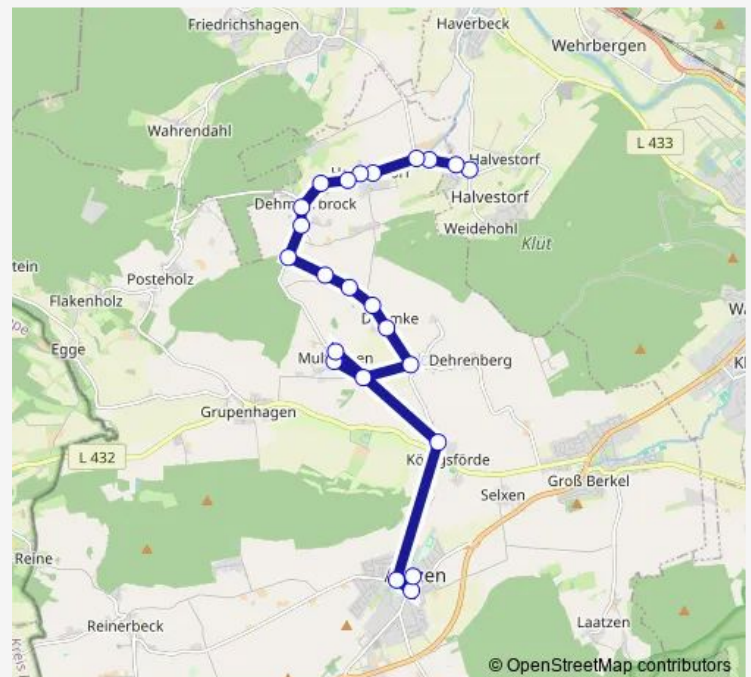

Direction

Groß Berkel, Mühlendamm — Dehrenberg, Mitte

4 stops

[Open route schedule](#)

Groß Berkel, Mühlendamm

Groß Berkel, Dibbetweg

Waalsen

Dehrenberg, Mitte

Route schedule

Groß Berkel, Mühlendamm — Dehrenberg, Mitte

Monday 14:14

Tuesday 14:14

Wednesday 14:14

Thursday 14:14

Friday 14:14

Saturday —

Sunday —

Route info

Direction: Groß Berkel, Mühlendamm

Stops: 4

Trip Duration: 0 hour 8 min

Direction

Aerzen, Schulzentrum — Hope, Schule

18 stops

[Open route schedule](#)

Aerzen, Schulzentrum

Aerzen, Kirche

Aerzen, Königsförder Straße

Königsförde, Dehmker Straße

Dehrenberg, Kreuzung

Dehmke, Auf der Horst

Dehmke, Mitte