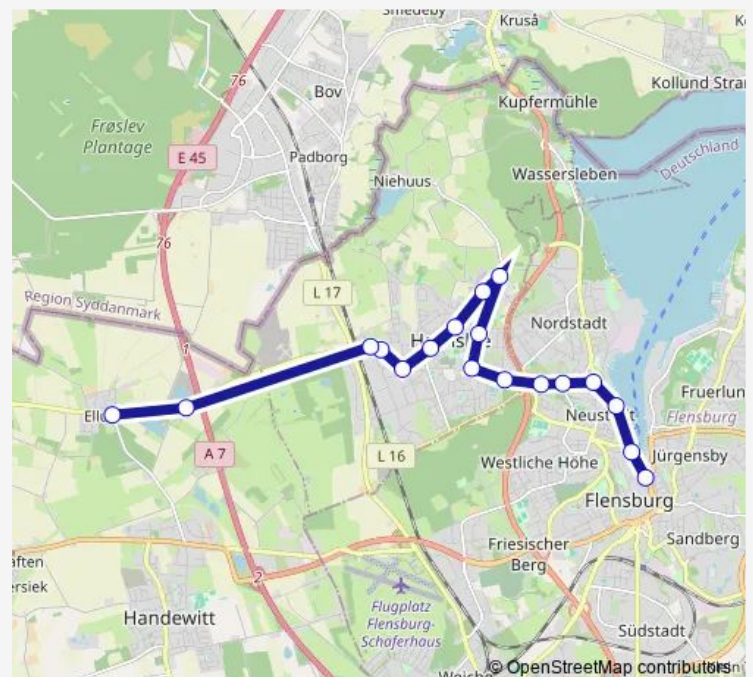

Harrislee Himmern

Harrislee Zentralschule

Harrislee Holmberg

Harrislee Pattburger Bogen

Harrislee Gewerbegrund

Harrislee Westerstraße

Harrislee Krone

Harrislee Padborg Grenze

Thursday 05:25-22:40

Friday 05:25-22:40

Saturday —

Sunday —

Route info

Direction: Flensburg Zob

Stops: 25

Trip Duration: 0 hour 34 min

■ 37

BusMaps

Handewitt Alter Kirchenweg

Handewitt Frösleer Bogen

Handewitt Werkstraße

Handewitt Wiesharder Markt

Direction

Flensburg Zob — Ellund Dorf

18 stops

[Open route schedule](#)

Flensburg Zob

Flensburg Fördebrücke

Flensburg Nordertor

Flensburg Gasstraße

Flensburg Harrisleer Straße

Flensburg Taubenstraße