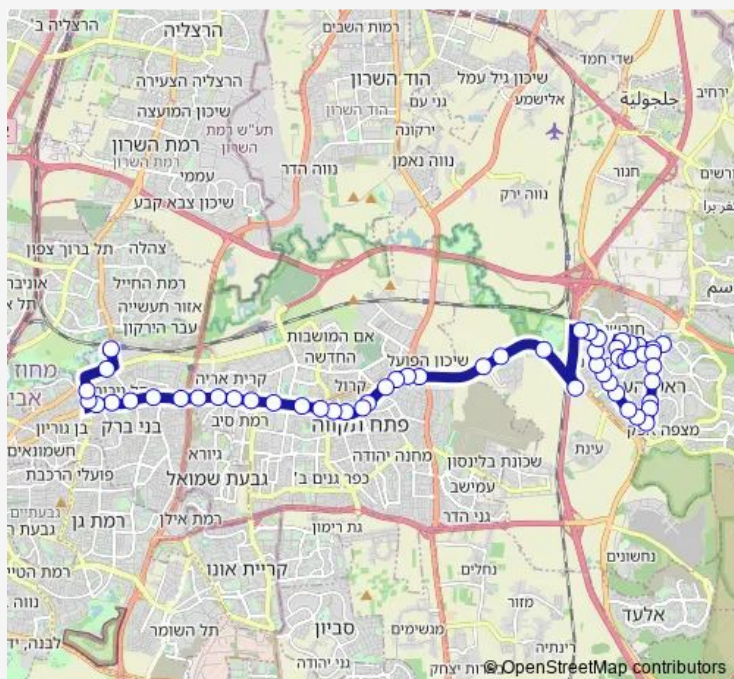

Direction

אזור התעשייה — בית העלמין

56 stops

[Open route schedule](#)

אזור התעשייה

קניון איילון/דרך אבא הלל

דרך בן גוריון /דרך ששת הימים

מגדל קונקורד/דרך בן גוריון

שוק עירוני/ברון הירש

Route schedule

אזור התעשייה — בית העלמין

Monday 05:20-20:40

Tuesday 05:20-20:40

Wednesday 05:20-20:40

Thursday 05:20-20:40

Friday 05:45-14:40

Saturday 19:00-23:45

Sunday 05:20-20:40

Route info

Direction: אזור התעשייה

Stops: 56

Trip Duration: 0 hour 50 min

שטמפפר/חיים עוזר

יהושע שטמפפר/רמב"ם