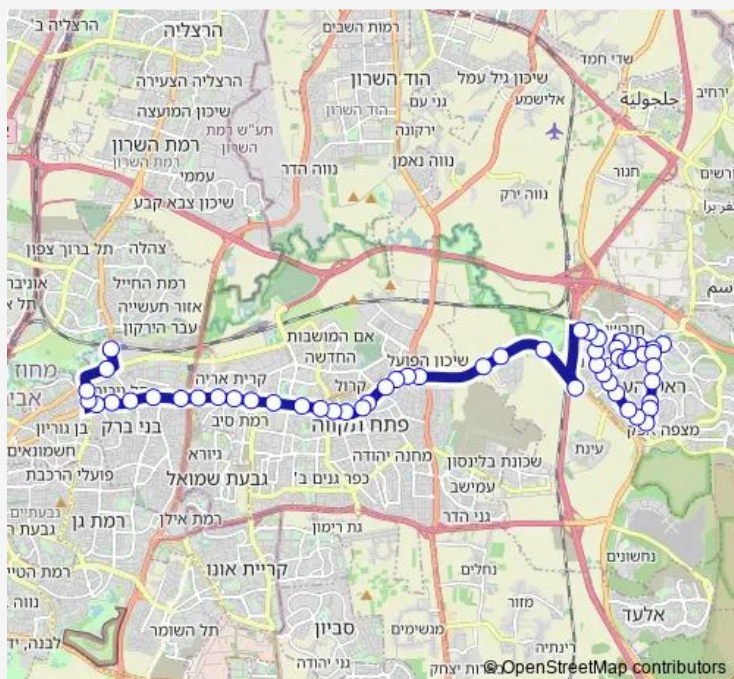

### Direction

אזור התעשייה — בית העלמין

56 stops

[Open route schedule](#)

אזור התעשייה

קניון איילון/דרך אבא הלל

דרך בן גוריון /דרך ששת הימים

מגדל קונקורד/דרך בן גוריון

### Route schedule

אזור התעשייה — בית העלמין

Monday 05:20-20:40

Tuesday 05:20-20:40

Wednesday 05:20-20:40

Thursday 05:20-20:40

Friday 05:45-15:20

Saturday 19:00-23:45

### Route info

Direction: אזור התעשייה

Stops: 56

Trip Duration: 0 hour 50 min

שטמפפר/חיים עוזר

יהושע שטמפפר/רמב"ם

שטמפפר/אברבנל

יהושע שטמפפר/יהושע חנקין