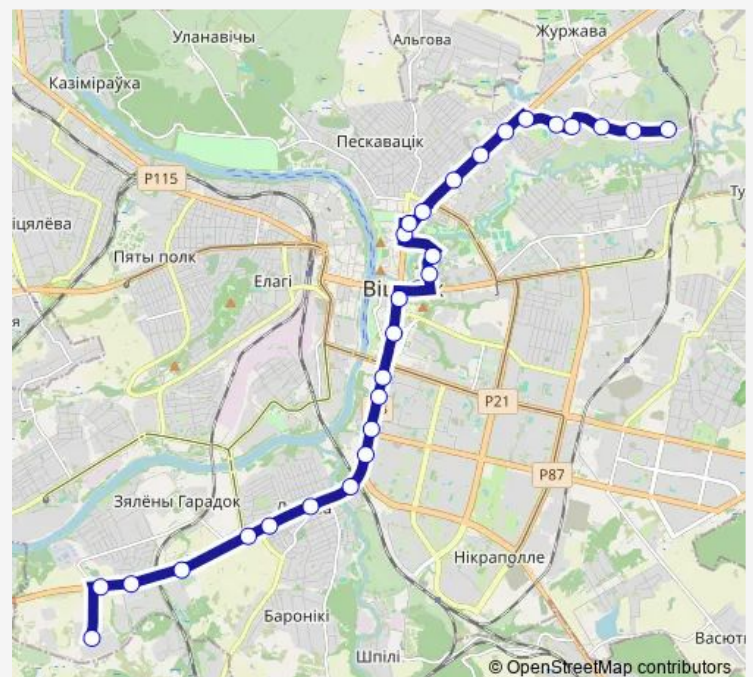

Технологический колледж

Route schedule

Мясокомбинат — 8-я Совхозная улица (кольцо)

Monday 14:45

Tuesday 14:45

Wednesday 14:45

Thursday 14:45

Friday 14:45

Saturday —

Sunday —

Route info

Direction: Мясокомбинат

Stops: 28

Trip Duration: 0 hour 57 min

Улица Осипенко

улица 1-я Полярная

ПМК-25

Предприятие Витводстрой

Хладокомбинат

3-я Советская улица

8-я Совхозная улица (кольцо)

Direction

8-я Совхозная улица (кольцо) — Мясокомбинат

30 stops

Friday 16:00

Saturday —

Sunday —

Route info

Direction: 8-я Совхозная улица (кольцо)

Stops: 30

Trip Duration: 0 hour 58 min

Дрсу-3