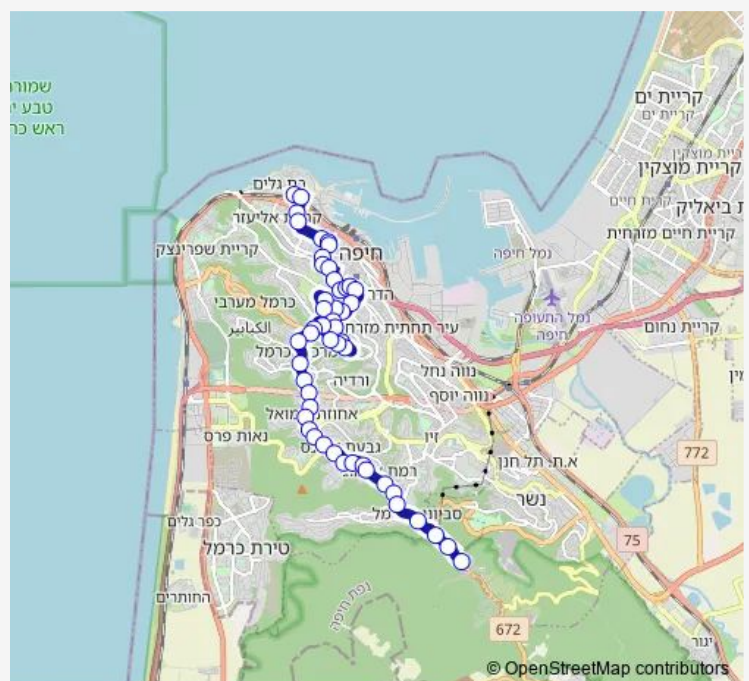

צומת דולפין/שדרות רוטשילד

מרכז רפואי לין/רוטשילד

בית חולים איטלקי/המגינים

המגינים/בן גוריון

בן גוריון/המגינים

בן גוריון/אלנבי

הגפן/בן גוריון

הגפן/הפרסים

גולומב/ראובן

תחנת כרמלית/גולומב

בית חולים בני ציון/גולומב

Route schedule

ת. רכבת בת גלים — אוניברסיטה/רב תכליתי

Monday 05:25-23:30

Tuesday 05:25-23:30

Wednesday 05:25-23:30

Thursday 05:25-23:30

Friday 05:25-16:30

Saturday 14:35-23:30

Sunday 00:00-23:30

Route info

Direction: ת. רכבת בת גלים

Stops: 50

Trip Duration: 0 hour 45 min

■ — ת. רכבת בת גלים-חיפה->אוניברסיטה/רב תכליתי-חיפה #1

מרפאות חוץ/וינגייט

וינגייט/חנה סנש

קיש/האסיף

קיש/הנרייטה סאלד

קיש/יפה נוף

יפה נוף/גדרה

תחנת כרמלית/מרכז הכרמל