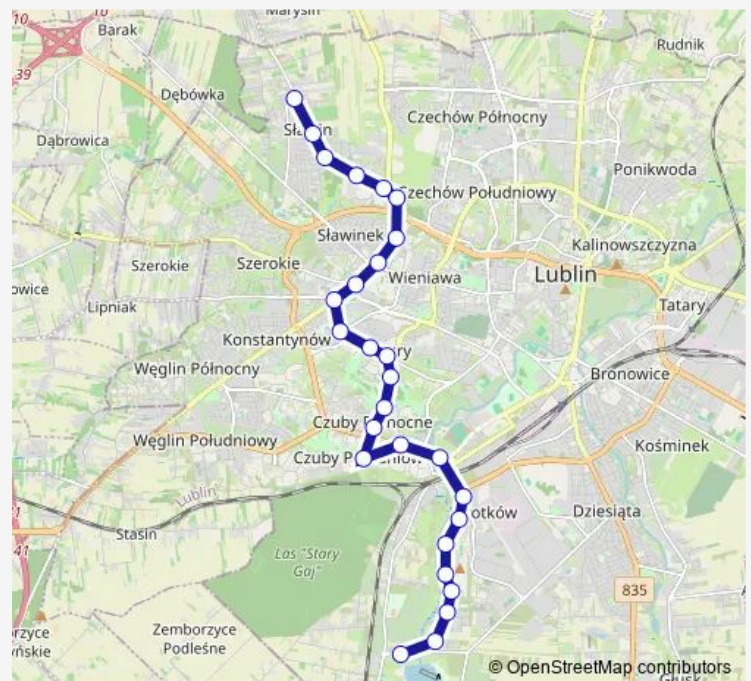

Direction

Zajezdnia Grygowej 02 — Zbożowa 02

2 stops

[Open route schedule](#)

Zajezdnia Grygowej 02

Zbożowa 02

Route schedule

Zajezdnia Grygowej 02 — Zbożowa 02

Monday	04:39-05:09
Tuesday	04:39
Wednesday	04:39
Thursday	04:39
Friday	04:39
Saturday	05:10
Sunday	05:09

Route info

Direction: Zajezdnia Grygowej 02

Stops: 2

Trip Duration: 0 hour 25 min

Direction

undefined — undefined

Trip Duration: — min

Direction

Zbożowa 02 — Żeglarska 01

32 stops

[Open route schedule](#)

Zbożowa 02

Zbożowa 01

Lisa 02