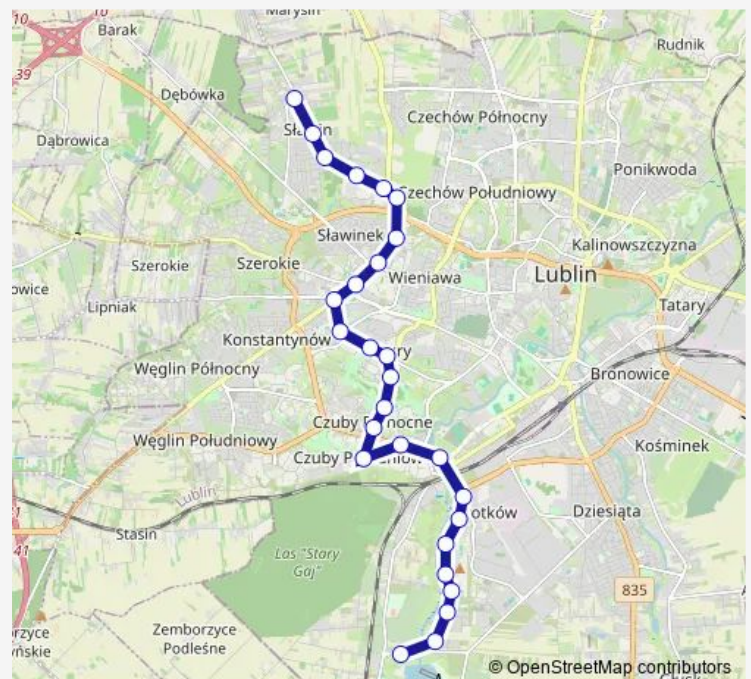

**Direction**

Zajezdnia Grygowej 02 — Zbożowa 02

2 stops

[Open route schedule](#)

Zajezdnia Grygowej 02

Zbożowa 02

**Route schedule**

Zajezdnia Grygowej 02 — Zbożowa 02

**Route info**

Direction: Zajezdnia Grygowej 02

Stops: 2

Trip Duration: 0 hour 25 min

**Direction**

undefined — undefined

0 stops

[Open route schedule](#)

## Route info

Direction:

Stops: 0

Trip Duration: — min