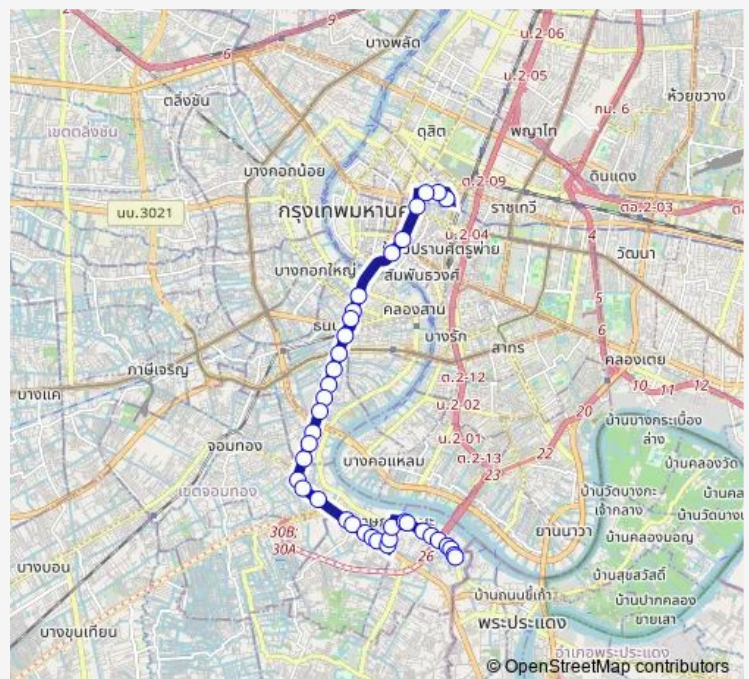

ตรงข้ามโรงเรียนแสงทองไทรทัศน์;Saeng Thong Thorathat
School

ตรงข้ามตลาดดาวคะนอง;Dao Khanong Market (Opposite)

ธนาคารกสิกรไทยสาขาดาวคะนอง,ตรงข้ามบิ๊กซีดาวคะนอง;-
Kasikorn Bank

Route schedule

ท่ามหานาค;Mahanak Pier — ท่าแจงร้อน (ราษฎร์บูรณะ37);-
Tha Chaeng Ron (Rat Burana)

Monday	00:00
Tuesday	00:00
Wednesday	00:00
Thursday	00:00
Friday	00:00
Saturday	00:00
Sunday	00:00

Route info

Direction: ท่ามหานาค;Mahanak Pier

Stops: 38

Trip Duration: 0 hour 56 min

37 — แจงร้อน - มหานาค;Chaeng Ron - Mahanak