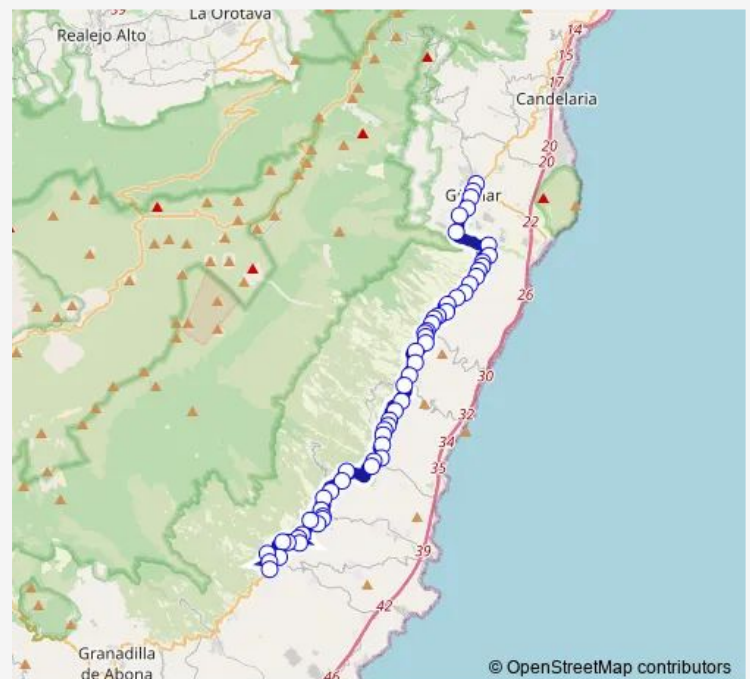

Saturday —

Sunday —

Route info

Direction: LA Cisnera

Stops: 54

Trip Duration: 0 hour 53 min

LOS Morales

EL Fielato

EL Tunel

EL Pino

EL Baturro

EL Correo Viejo

Bayón

Axaentemir (T)

EL Escobonal

Axaentemir (T)

Achacay

EL Fielato

LOS Morales

LA Oliva

Icor (T)

LOS Bangos

Barranco EL Pino

EL Bueno

LAS Aguelillas

EL Tajoz

LAS Eritas

Arico EL Viejo (T)

Centro Medico DE Arico

Arico EL Nuevo

Casa DEL Médico

LA Sabinita