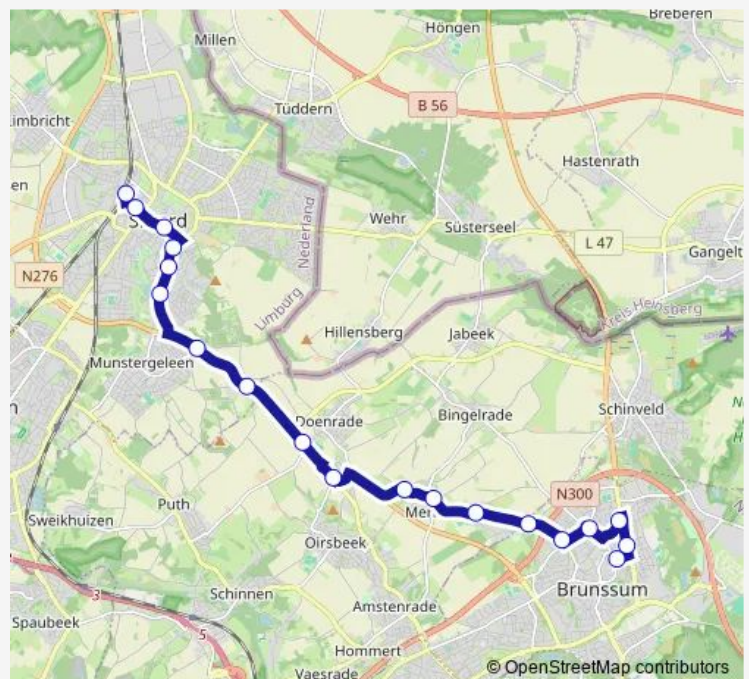

Merkelbeek, Kerkstraat

Brunssum, Loogstraat

Brunssum, Kennedylaan/Europalaan

Brunssum, Merkelbeekerstraat

Brunssum, Sint Gregoriuskerk

Brunssum, Busstation

Route schedule

Sittard, Station Sittard — Brunssum, Busstation

Monday 09:22-22:22

Tuesday 08:22-23:22

Wednesday 19:22-22:22

Thursday 09:22-22:22

Friday 19:22-22:22

Saturday 08:22-23:22

Sunday 09:22-22:22

Route info

Direction: Sittard, Station Sittard

Stops: 18

Trip Duration: 0 hour 27 min

Direction

Sittard, Station Sittard — Brunssum, Busstation

18 stops

[Open route schedule](#)

Sittard, Station Sittard

19 stops

[Open route schedule](#)

Brunssum, Busstation

Brunssum, Prins Hendriklaan

Brunssum, Dorpstraat

Brunssum, Merkelbeekerstraat

Brunssum, Kennedylaan/Europalaan

Brunssum, Loogstraat