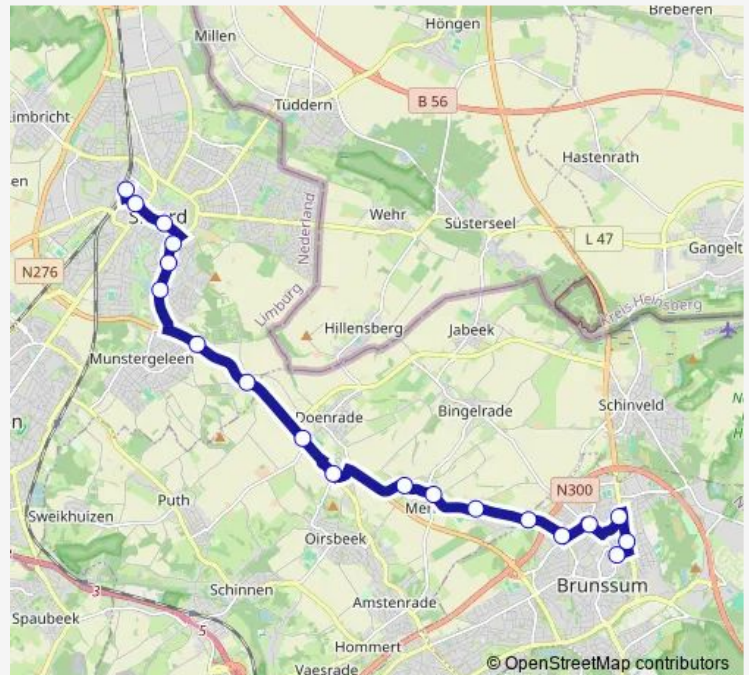

Merkelbeek, Haagstraat

Merkelbeek, Steenweg

Merkelbeek, Kerkstraat

Brunssum, Loogstraat

Brunssum, Kennedylaan/Europalaan

Brunssum, Merkelbeekerstraat

Brunssum, Dorpstraat

Brunssum, Busstation

Route schedule

Sittard, Station Sittard — Brunssum, Busstation

Monday 05:23-18:24

Tuesday 05:23-18:24

Wednesday 05:23-18:24

Thursday 05:23-18:24

Friday 05:23-18:24

Saturday —

Sunday —

Route info

Direction: Sittard, Station Sittard

Stops: 18

Trip Duration: 0 hour 30 min

37 — Sittard via Merkelbeek - Brunssum

Direction

Sittard, Station Sittard — Brunssum, Busstation

18 stops

[Open route schedule](#)

Sittard, Station Sittard

Sittard, Toon Hermans Theater

Sittard, Stadhuis

Sittard, Beukeboomweg

Sittard, Irenelaan

Sittard, Leyenbroek/Kerk