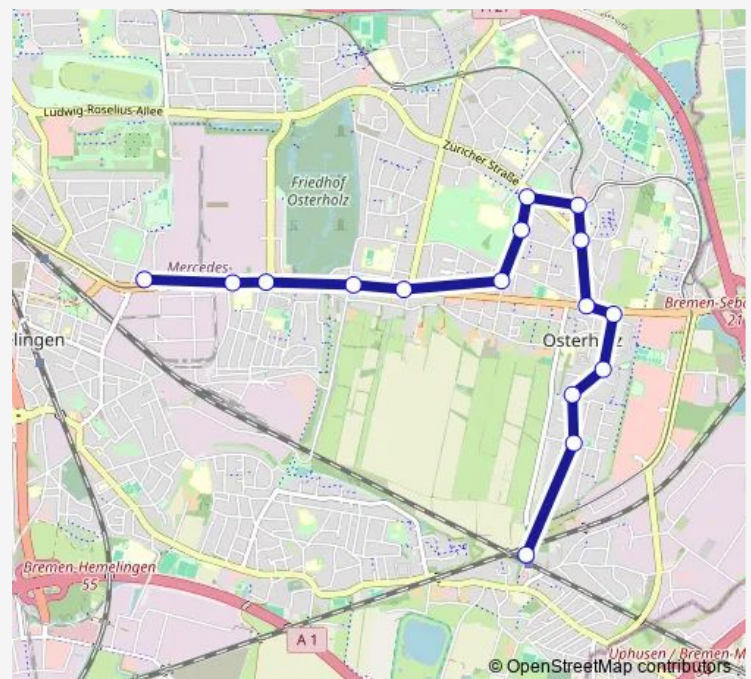

### Direction

Bremen Bf Mahndorf — Bremen Sebaldsbrück  
(Bus+Tram)

16 stops

[Open route schedule](#)

- Bremen Bf Mahndorf
- Bremen Am Großen Kuhkamp
- Bremen Beim Bohnenhof
- Bremen Heiligenbergstraße
- Bremen Egestorff-Stiftung
- Bremen Osterholzer Möhlendamm
- Bremen Am Hahnenkamp
- Bremen Schweizer Eck
- Bremen Klinikum Bremen-Ost
- Bremen Am Siek
- Bremen Lachmundsdamm
- Bremen Heinz-Hinners-Platz
- Bremen An der Kämenade
- Bremen Osterholzer Friedhof
- Bremen Saarstraße
- Bremen Sebaldsbrück (Bus+Tram)

### Route schedule

Bremen Bf Mahndorf — Bremen Sebaldsbrück  
(Bus+Tram)

Monday	04:27-23:25
Tuesday	04:27-23:25
Wednesday	04:27-23:25
Thursday	04:27-23:25
Friday	04:27-23:25
Saturday	04:55-23:25
Sunday	06:20-23:25

### Route info

Direction: Bremen Bf Mahndorf

Stops: 16

Trip Duration: 0 hour 20 min

## Direction

Bremen Sebaldsbrück (Bus+Tram) — Bremen Bf Mahndorf

16 stops

[Open route schedule](#)

Bremen Sebaldsbrück (Bus+Tram)

Bremen Saarstraße

Bremen Osterholzer Friedhof

Bremen An der Kämenade