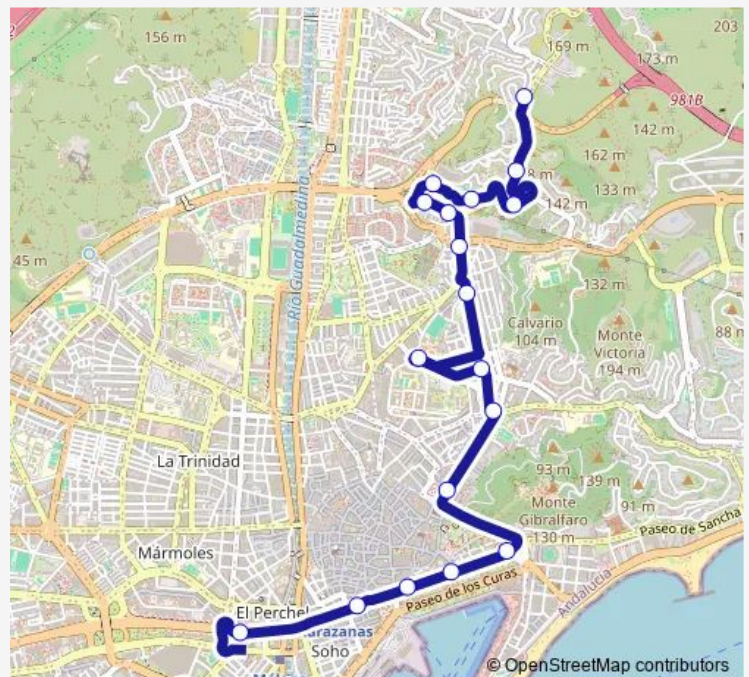

Tuesday 07:30-21:10

Wednesday 07:30-21:10

Thursday 07:30-21:10

Friday 07:30-21:10

Saturday 08:30-20:40

Sunday 08:30-20:25

Route info

Direction: Avda. Andalucía

Stops: 26

Trip Duration: 0 hour 36 min

37 — Av. Andalucía - Altamira - Monte Dorado

Escritor Antonio Ramos (Avda. Pascueros)

Escritor Antonio Ramos (Colegio)

Camino Colmenar (Los Antonios)

Cuesta Tasara

Camino de Colmenar (Monte Dorado)

Direction

Camino de Colmenar (Monte Dorado) — Avda. Andalucía

18 stops

[Open route schedule](#)

Camino de Colmenar (Monte Dorado)

Cuesta Tasara

Camino Colmenar (Los Antonios)

Escritor Antonio Ramos (Colegio)

Escritor Antonio Ramos

Avda. Manuel Gorría (Rotonda)

Avda. Manuel Gorría

Camino de Colmenar (Olletas)

Cristo de la Epidemia (Fuente Olletas)

Plaza del Maestro Artola

Tejeros

Plaza de la Victoria