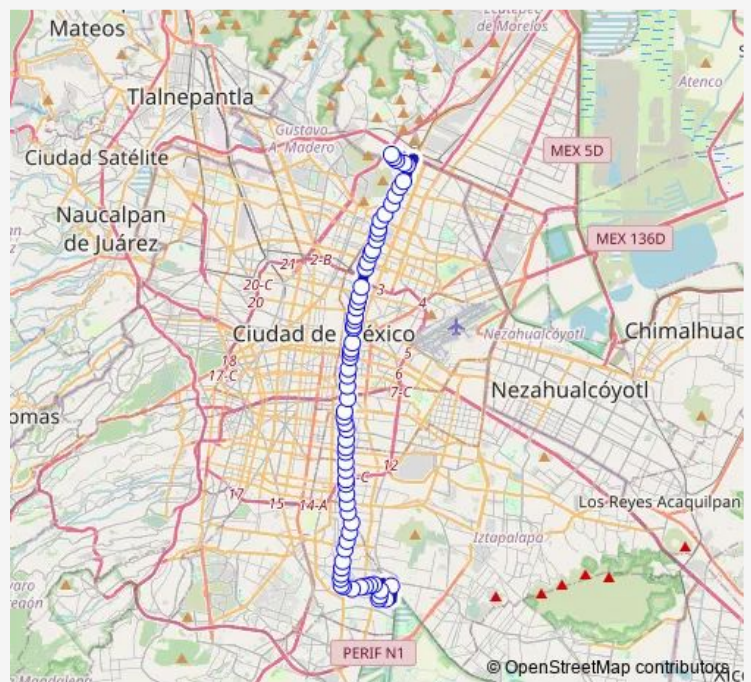

Monday 00:00

Tuesday 00:00

Wednesday 00:00

Thursday 00:00

Friday 00:00

Saturday 00:00

Sunday 00:00

Route info

Direction: C. C. Carmen Serdán - Candelaria Pérez y Nimes

Stops: 68

Trip Duration: 2 hour 17 min

Calz. de la Viga -Campesinos

Calz. de la Viga - Calz. Ermita Iztapalapa

Calz. de la Viga - Anastasio G. Saravia