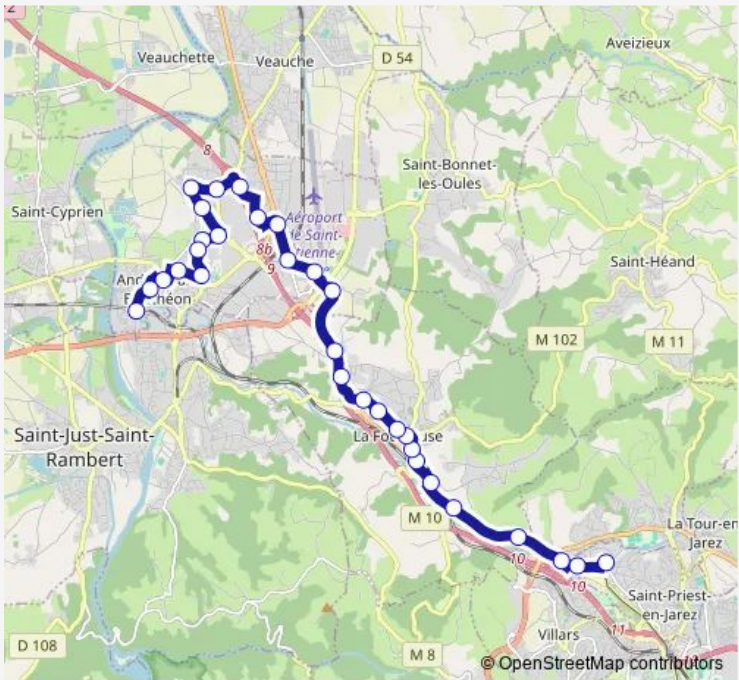

Bus 37 Hopital Nord <> Gare Andrezieux

[Go to website](#)

Direction
Hopital Nord — Gare Andrezieux

31 stops

[Open route schedule](#)

- Hopital Nord
- C. C. Ratarieux
- Parc D'Activite
- LA Porchere
- LES Molineaux
- LE Vernay
- Grandes Maisons
- Gare Fouillouse
- PL. DES Tilleuls
- Ctre Fouillouse
- LA Charmerai
- Jean Faure
- LES Perrotins
- Vorzelas
- Envol Stadium
- LES Essarts
- Aeroport
- Goutterons
- RUE C.Voisin
- RUE Bleriot
- RD PT DE LA Roue

Route schedule
Hopital Nord — Gare Andrezieux

Monday	05:20-20:10
Tuesday	05:20-20:10
Wednesday	05:20-20:10
Thursday	05:20-20:10
Friday	05:20-20:10
Saturday	05:20-19:40
Sunday	05:20-19:40

Route info

Direction: Hopital Nord

Stops: 31

Trip Duration: 0 hour 35 min

37 — Hopital Nord <> Gare Andrezieux **BusMaps**

Boutheon Centre

Croix Rapeau

RD PT Berliet

Dojo Andrezieux

RD PT Lycee

LA Chapelle

Coll. J.Prevert

RD PT Dalliere

PL. DU Forez

Gare Andrezieux

Direction

Gare Andrezieux — Hopital Nord

30 stops