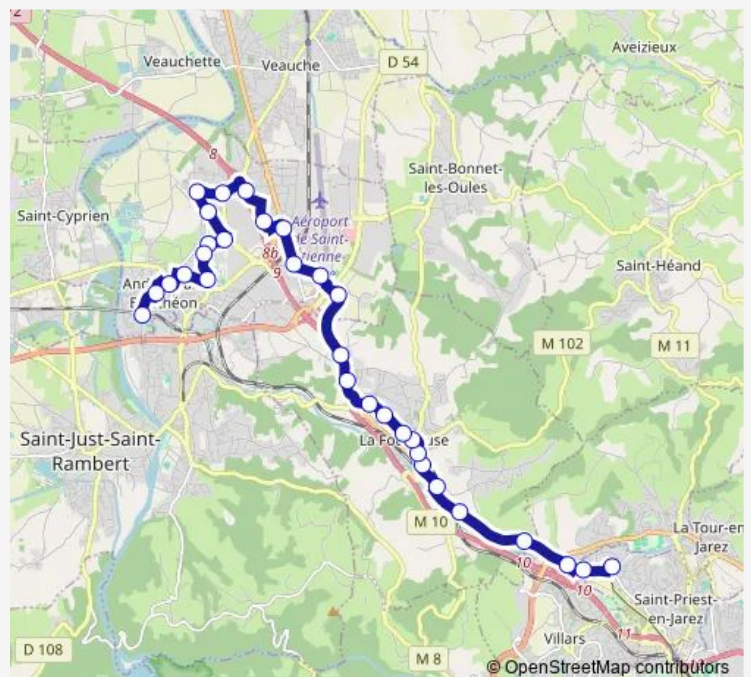

### Route schedule

Hopital Nord — Gare Andrezieux

Monday 05:20-20:09

Tuesday 05:20-20:09

Wednesday 05:20-20:09

Thursday 05:20-20:09

Friday 05:20-20:09

Saturday 05:20-19:40

### Route info

Direction: Hopital Nord

Stops: 31

Trip Duration: 0 hour 42 min

37 — Hopital Nord <> Gare Andrezieux

Boutheon Centre

Croix Rapeau

RD PT Berliet

## Direction

Gare Andrezieux — Hopital Nord

30 stops

[Open route schedule](#)

Gare Andrezieux

PL. DU Forez

RD PT Dalliere

Coll. J.Prevert