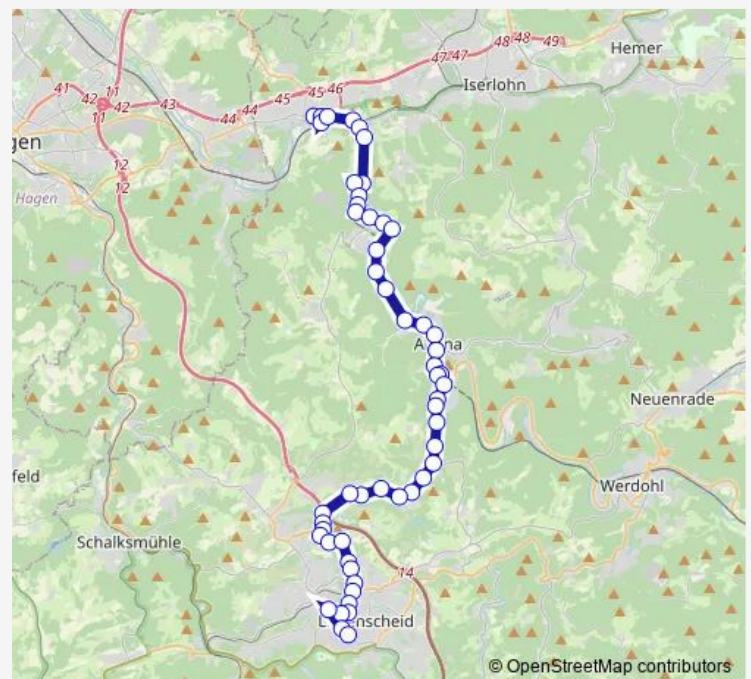

Nachrodt, Obstfeld

Nachrodt, Einsal

Nachrodt, Helbecke

Nachrodt, Lüke

Altena, Knerling

Altena, Stadtwerke

Route schedule

Iserl., Letmathe Mitte — Lüd., Kulturhaus - Ri. Hochstrasse (vor Museum)

Monday 04:30-23:13

Tuesday 05:59-23:08

Wednesday —

Thursday —

Friday 04:30-23:13

Saturday 05:59-23:08

Sunday 08:46-23:08

Route info

Direction: Iserl., Letmathe Mitte

Stops: 53

Trip Duration: 1 hour 3 min

■ 37 — Lüd., Kulturhaus - Gevelndorf - Altena - Nachrodt - Iserl., (Lasbeck) - Pater und Nonne - Letmathe Mitte **BusMaps**

Altena, Am Markaner ZOB - Steig 3